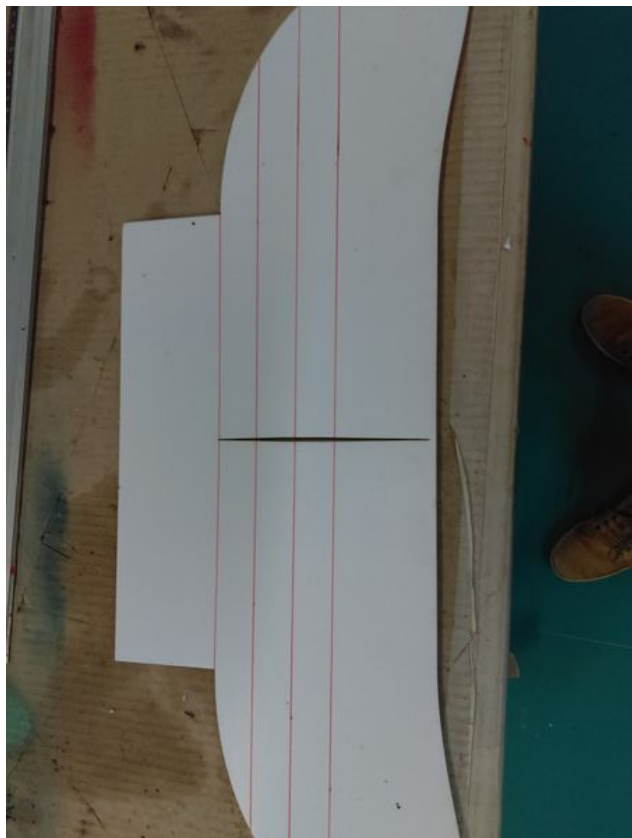

Fichier:Mini FT Drone Carton Plume IMAG0719.jpg



Fichier téléversé avec MsUpload on Spécial:AjouterDonnées/Tutorial/Mini_FT_Drone_Carton_Plume

Historique du fichier

Cliquer sur une date et heure pour voir le fichier tel qu'il était à ce moment-là.

	Date et heure	Vignette	Dimensions	Utilisateur	Commentaire
actuel	11 avril 2018 à 09:28		2 448 × 3 264 (1,03 Mio)	Ocean is Open (discussion contributions)	Fichier téléversé avec MsUpload on Spécial:AjouterDonnées/Tutorial/Mini_FT_Drone_Carton_Plume

Fabricant de l'appareil photo	HTC
Modèle de l'appareil photo	HTC Desire 530
Temps d'exposition	1/50 s (0,02 s)
Ouverture	f/2,4
Sensibilité ISO	125
Date de la prise originelle	21 février 2018 à 13:46
Longueur focale	3,097 mm
Orientation	Normale
Résolution horizontale	72 ppp
Résolution verticale	72 ppp
Logiciel utilisé	3.10.49-perf-g5b4a03c