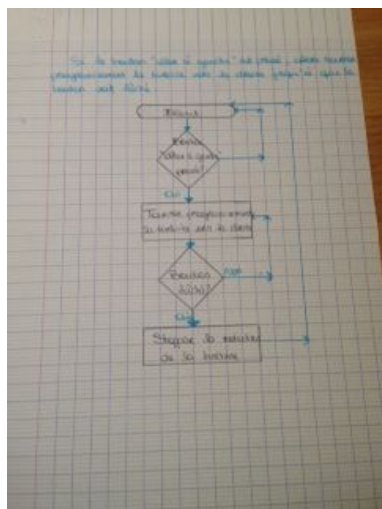

# Fichier:Mini Aéroglisseur connecté IMG 1422.JPG

Pas de plus haute résolution disponible.


Fabricant de l'appareil photo	Apple
Modèle de l'appareil photo	iPhone 5
Temps d'exposition	1/40 s (0,025 s)
Ouverture	f/2,4
Sensibilité ISO	50
Date de la prise originelle	24 mai 2017 à 19:00
Longueur focale	4,12 mm
Orientation	Tournée de 90° dans le sens antihoraire
Résolution horizontale	72 ppp
Résolution verticale	72 ppp
Logiciel utilisé	10.3.1
Date de modification du fichier	24 mai 2017 à 19:00
Positionnement YCbCr	Centré
Programme d'exposition	Programme normal
Version EXIF	2.21
Date de la numérisation	24 mai 2017 à 19:00