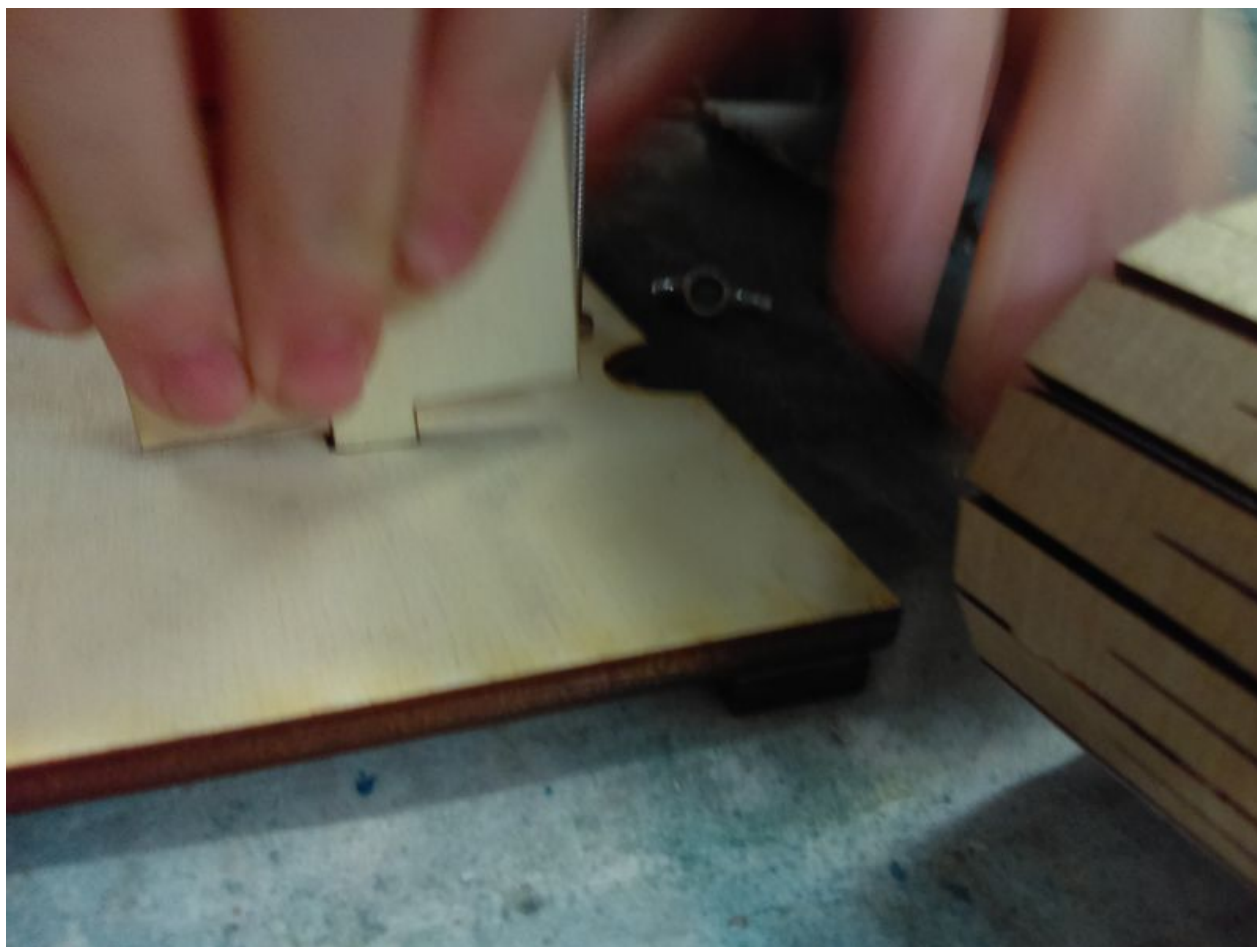

Fichier:Microscope x60 lasercut pour smartphone IMAG0641.jpg



Fichier téléversé avec MsUpload on Microscope_x60_lasercut_pour_smartphone

Historique du fichier

Cliquer sur une date et heure pour voir le fichier tel qu'il était à ce moment-là.

	Date et heure	Vignette	Dimensions	Utilisateur	Commentaire
actuel	2 février 2018 à 14:25		3 264 × 2 448 (1,05 Mio)	Ocean is Open (discussion contributions)	Fichier téléversé avec MsUpload on Microscope_x60_lasercut_pour_smartphone

Fabricant de l'appareil photo	HTC
Modèle de l'appareil photo	HTC Desire 530

Temps d'exposition	1/25 s (0,04 s)
Ouverture	f/2,4
Sensibilité ISO	250
Date de la prise originelle	24 janvier 2018 à 16:46
Longueur focale	3,097 mm
Orientation	Normale
Résolution horizontale	72 ppp
Résolution verticale	72 ppp
Logiciel utilisé	3.10.49-perf-g5b4a03c
Date de modification du fichier	24 janvier 2018 à 16:46
Positionnement YCbCr	Centré
Programme d'exposition	Indéfini
Version EXIF	2.2
Date de la numérisation	24 janvier 2018 à 16:46
Signification de chaque composante	1. Y 2. Cb 3. Cr 4. N'existe pas
Mode de compression de l'image	4
vitesse d'obturation de l'APEX	4,643
Ouverture de l'APEX	2,52
Luminance APEX	0,95
Correction d'exposition	0
Mode de mesure	Moyenne pondérée au centre
Source de lumière	Inconnue
Flash	Flash non déclenché, suppression du flash obligatoire
Date en fraction de seconde	340 023
Date de la prise originelle	852
Date de la numérisation	340 023
Version FlashPix prise en charge	0 100
Espace colorimétrique	sRGB
Index d'exposition	281
Type de capteur	0
Type de scène	Image photographiée directement
Rendu personnalisé	Procédé normal
Mode d'exposition	Automatique
Balance des blancs	Automatique
Longueur focale pour un film 35 mm	0 mm
Type de capture de la scène	Standard
Contrôle du gain	Gain faiblement négatif
Contraste	Normal
Saturation	Normale
Netteté	Dure