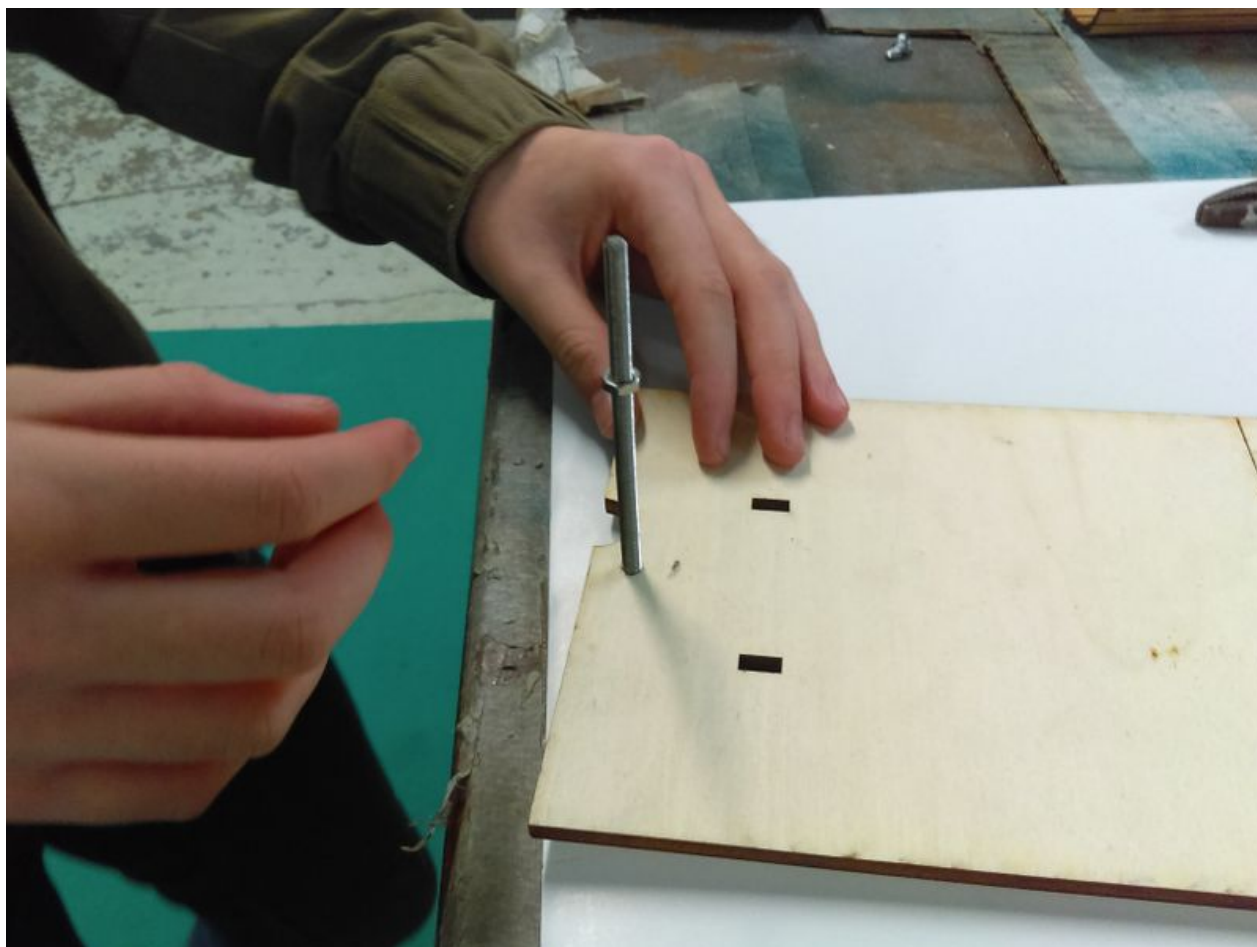

Fichier:Microscope x60 lasercut pour smartphone IMAG0638.jpg



Fichier téléversé avec MsUpload on Microscope_x60_lasercut_pour_smartphone

Historique du fichier

Cliquer sur une date et heure pour voir le fichier tel qu'il était à ce moment-là.

	Date et heure	Vignette	Dimensions	Utilisateur	Commentaire
actuel	2 février 2018 à 14:07		3 264 × 2 448 (1,06 Mio)	Ocean is Open (discussion contributions)	Fichier téléversé avec MsUpload on Microscope_x60_lasercut_pour_smartphone

Fabricant de l'appareil photo	HTC
Modèle de l'appareil photo	HTC Desire 530

Temps d'exposition	1/33 s (0,03030303030303 s)
Ouverture	f/2,4
Sensibilité ISO	250
Date de la prise originelle	24 janvier 2018 à 16:43
Longueur focale	3,097 mm
Orientation	Normale
Résolution horizontale	72 ppp
Résolution verticale	72 ppp
Logiciel utilisé	3.10.49-perf-g5b4a03c
Date de modification du fichier	24 janvier 2018 à 16:43
Positionnement YCbCr	Centré
Programme d'exposition	Indéfini
Version EXIF	2.2
Date de la numérisation	24 janvier 2018 à 16:43
Signification de chaque composante	1. Y 2. Cb 3. Cr 4. N'existe pas
Mode de compression de l'image	4
vitesse d'obturation de l'APEX	5,058
Ouverture de l'APEX	2,52
Luminance APEX	1,61
Correction d'exposition	0
Mode de mesure	Moyenne pondérée au centre
Source de lumière	Inconnue
Flash	Flash non déclenché, suppression du flash obligatoire
Date en fraction de seconde	728 082
Date de la prise originelle	747
Date de la numérisation	728 082
Version FlashPix prise en charge	0 100
Espace colorimétrique	sRGB
Index d'exposition	270
Type de capteur	0
Type de scène	Image photographiée directement
Rendu personnalisé	Procédé normal
Mode d'exposition	Automatique
Balance des blancs	Automatique
Longueur focale pour un film 35 mm	0 mm
Type de capture de la scène	Standard
Contrôle du gain	Gain faiblement négatif
Contraste	Normal
Saturation	Normale
Netteté	Dure