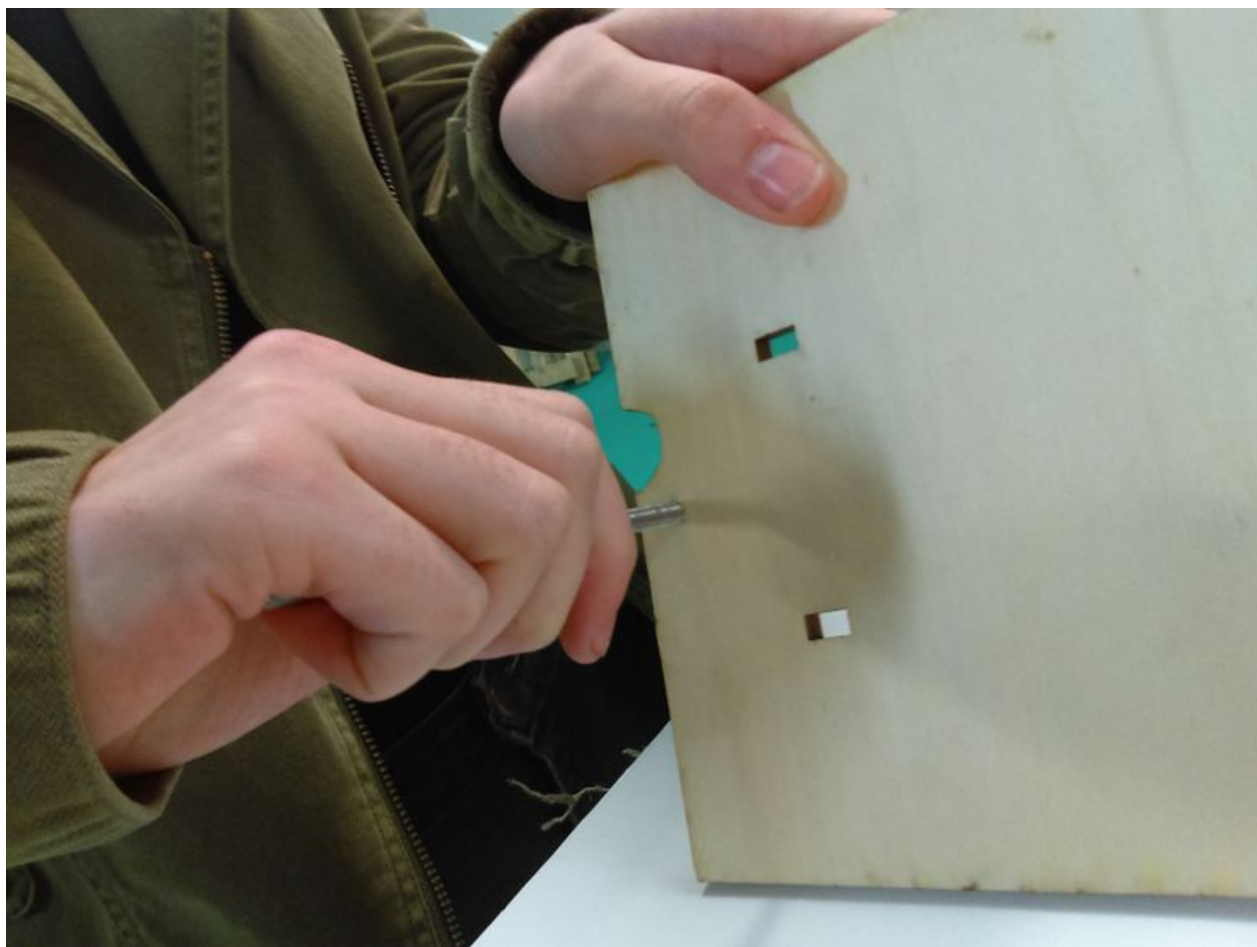

Fichier:Microscope x60 lasercut pour smartphone IMAG0635.jpg



Fichier téléversé avec MsUpload on Microscope_x60_lasercut_pour_smartphone

Historique du fichier

Cliquer sur une date et heure pour voir le fichier tel qu'il était à ce moment-là.

	Date et heure	Vignette	Dimensions	Utilisateur	Commentaire
actuel	2 février 2018 à 14:09		3 264 × 2 448 (1,12 Mio)	Ocean is Open (discussion contributions)	Fichier téléversé avec MsUpload on Microscope_x60_lasercut_pour_smartphone

Fabricant de l'appareil photo	HTC
Modèle de l'appareil photo	HTC Desire 530

Temps d'exposition	1/25 s (0,04 s)
Ouverture	f/2,4
Sensibilité ISO	250
Date de la prise originelle	24 janvier 2018 à 16:40
Longueur focale	3,097 mm
Orientation	Normale
Résolution horizontale	72 ppp
Résolution verticale	72 ppp
Logiciel utilisé	3.10.49-perf-g5b4a03c
Date de modification du fichier	24 janvier 2018 à 16:40
Positionnement YCbCr	Centré
Programme d'exposition	Indéfini
Version EXIF	2.2
Date de la numérisation	24 janvier 2018 à 16:40
Signification de chaque composante	1. Y 2. Cb 3. Cr 4. N'existe pas
Mode de compression de l'image	4
vitesse d'obturation de l'APEX	4,643
Ouverture de l'APEX	2,52
Luminance APEX	0,97
Correction d'exposition	0
Mode de mesure	Moyenne pondérée au centre
Source de lumière	Inconnue
Flash	Flash non déclenché, suppression du flash obligatoire
Date en fraction de seconde	963 439
Date de la prise originelle	747
Date de la numérisation	963 439
Version FlashPix prise en charge	0 100
Espace colorimétrique	sRGB
Index d'exposition	285
Type de capteur	0
Type de scène	Image photographiée directement
Rendu personnalisé	Procédé normal
Mode d'exposition	Automatique
Balance des blancs	Automatique
Longueur focale pour un film 35 mm	0 mm
Type de capture de la scène	Standard
Contrôle du gain	Gain faiblement négatif
Contraste	Normal
Saturation	Normale
Netteté	Dure