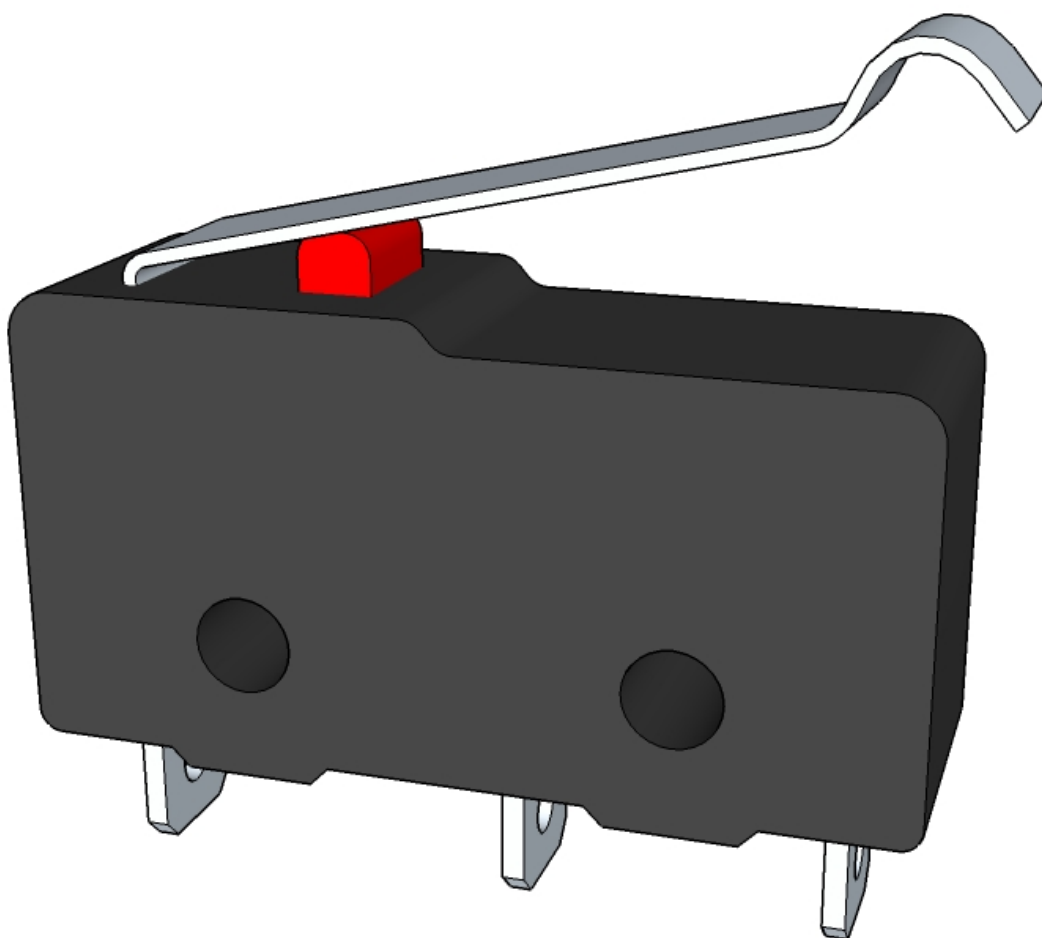

Fichier:Micro-switch with-lever.jpg

Pas de plus haute résolution disponible.


Historique du fichier

Cliquer sur une date et heure pour voir le fichier tel qu'il était à ce moment-là.

	Date et heure	Vignette	Dimensions	Utilisateur	Commentaire
actuel	22 juillet 2016 à 09:38		800 × 600 (69 Kio)	EmmanuelGilloz (discussion contributions)	
	22 juillet 2016 à 09:27		800 × 600 (69 Kio)	EmmanuelGilloz (discussion contributions)	
	22 juillet 2016 à 09:17		800 × 600 (69 Kio)	EmmanuelGilloz (discussion contributions)	