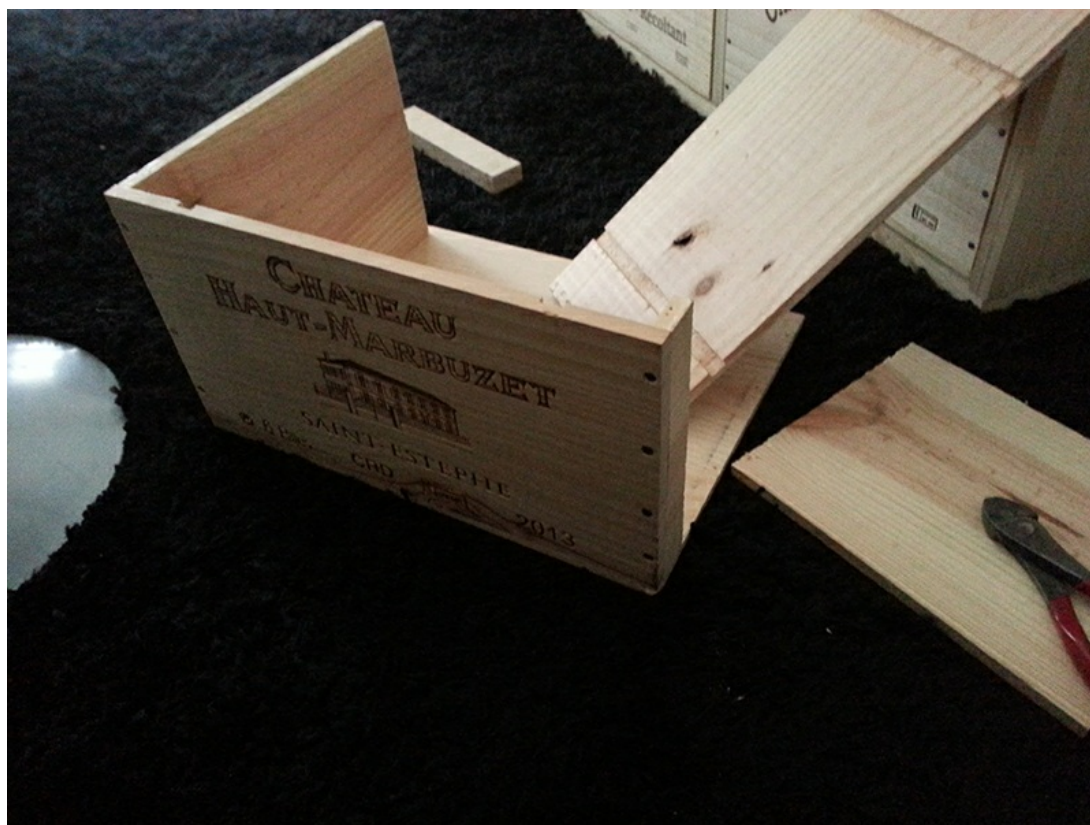

Fichier:Meuble en Caisses de Vin 18.jpg

Pas de plus haute résolution disponible.


Fichier téléversé avec MsUpload

Historique du fichier

Cliquer sur une date et heure pour voir le fichier tel qu'il était à ce moment-là.

	Date et heure	Vignette	Dimensions	Utilisateur	Commentaire
actuel	1 décembre 2016 à 09:24		800 × 600 (341 Kio)	Nargy2003 (discussion contributions)	Fichier téléversé avec MsUpload
	1 décembre 2016 à 09:22		800 × 600 (341 Kio)	Nargy2003 (discussion contributions)	Fichier téléversé avec MsUpload
	1 décembre 2016 à 09:19		800 × 600 (341 Kio)	Nargy2003 (discussion contributions)	Fichier téléversé avec MsUpload