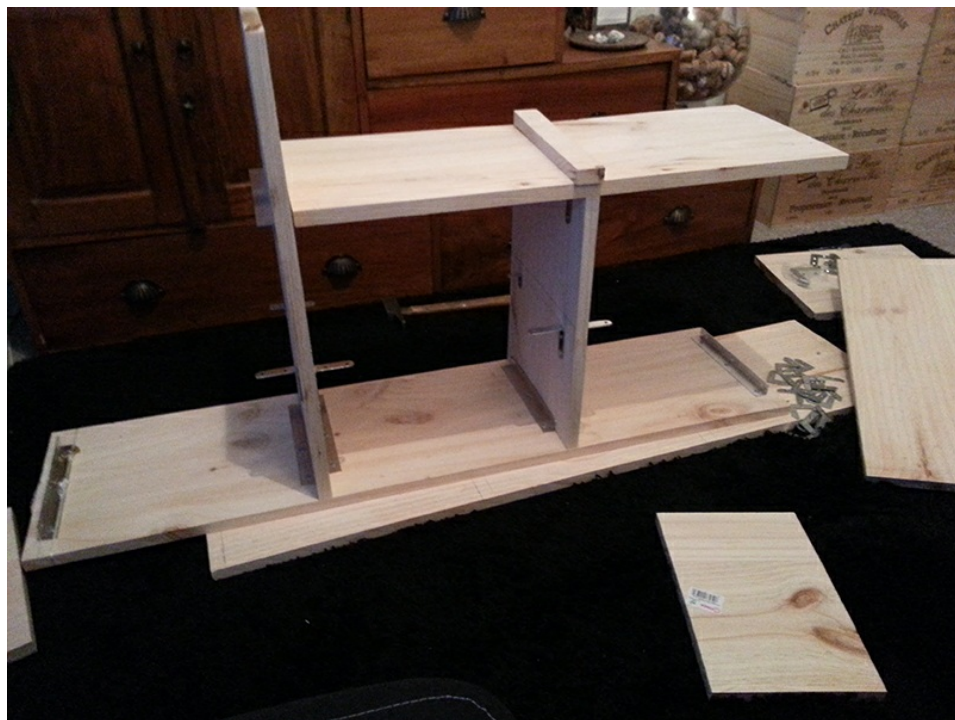

# Fichier:Meuble en Caisses de Vin 10.jpg

Pas de plus haute résolution disponible.


Fichier téléversé avec MsUpload

## Historique du fichier

Cliquer sur une date et heure pour voir le fichier tel qu'il était à ce moment-là.

	Date et heure	Vignette	Dimensions	Utilisateur	Commentaire
actuel	1 décembre 2016 à 09:16		800 × 600 (349 Kio)	Nargy2003 (discussion   contributions)	Fichier téléversé avec MsUpload