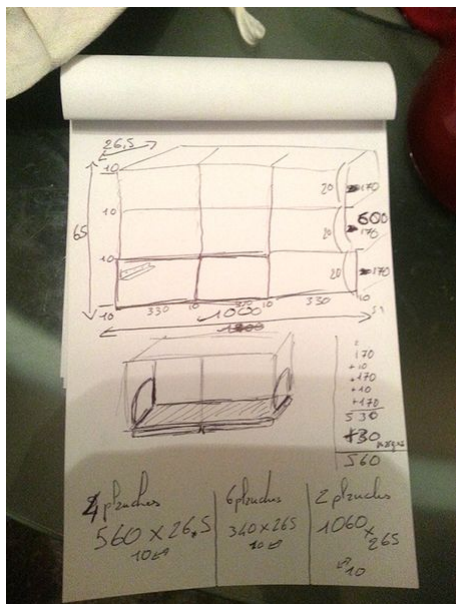

Fichier:Meuble en Caisses de Vin 00.jpg



Fichier téléversé avec MsUpload

Historique du fichier

Cliquer sur une date et heure pour voir le fichier tel qu'il était à ce moment-là.

	Date et heure	Vignette	Dimensions	Utilisateur	Commentaire
actuel	1 décembre 2016 à 09:15		600 × 800 (423 Kio)	Nargy2003 (discussion contributions)	Fichier téléversé avec MsUpload

Fabricant de l'appareil photo	SAMSUNG
Modèle de l'appareil photo	GT-N7100
Temps d'exposition	1/17 s (0,058823529411765 s)
Ouverture	f/2,6
Sensibilité ISO	500
Date de la prise originelle	31 octobre 2016 à 06:52
Longueur focale	3,7 mm
Largeur	3 264 px
Hauteur	2 448 px
Bits par composante	8 8 8
Modèle colorimétrique	RGB
Orientation	Normale
Composantes par pixel	3
Résolution horizontale	72 ppp
Résolution verticale	72 ppp
Logiciel utilisé	Adobe Photoshop CS6 (Windows)
Date de modification du fichier	1 décembre 2016 à 09:09
Positionnement YCbCr	Centré
Programme d'exposition	Priorité à l'ouverture
Version EXIF	2.2
Date de la numérisation	31 octobre 2016 à 06:52
Signification de chaque composante	1. Y 2. Cb 3. Cr 4. N'existe pas