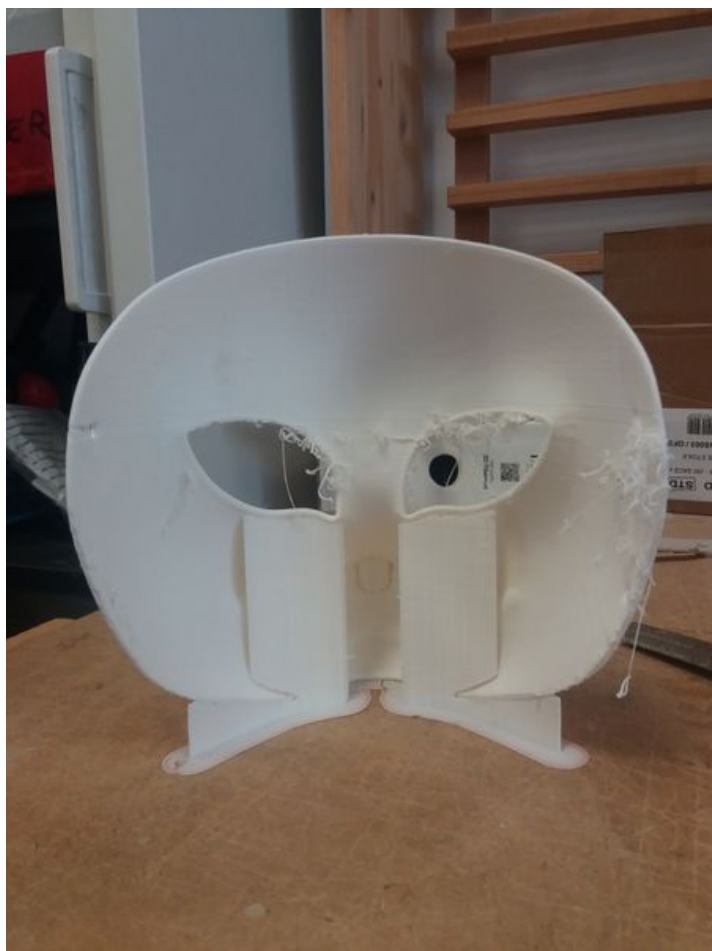

# Fichier:Masque Kitsune 20240306 140752.jpg



Masque\_Kitsune\_20240306\_140752

## Historique du fichier

Cliquer sur une date et heure pour voir le fichier tel qu'il était à ce moment-là.

	Date et heure	Vignette	Dimensions	Utilisateur	Commentaire
actuel	7 mars 2024 à 18:45		3 096 × 4 128 (2,94 Mio)	Edulab - Université Rennes 2 (discussion   contributions)	Masque_Kitsune_20240306_140752