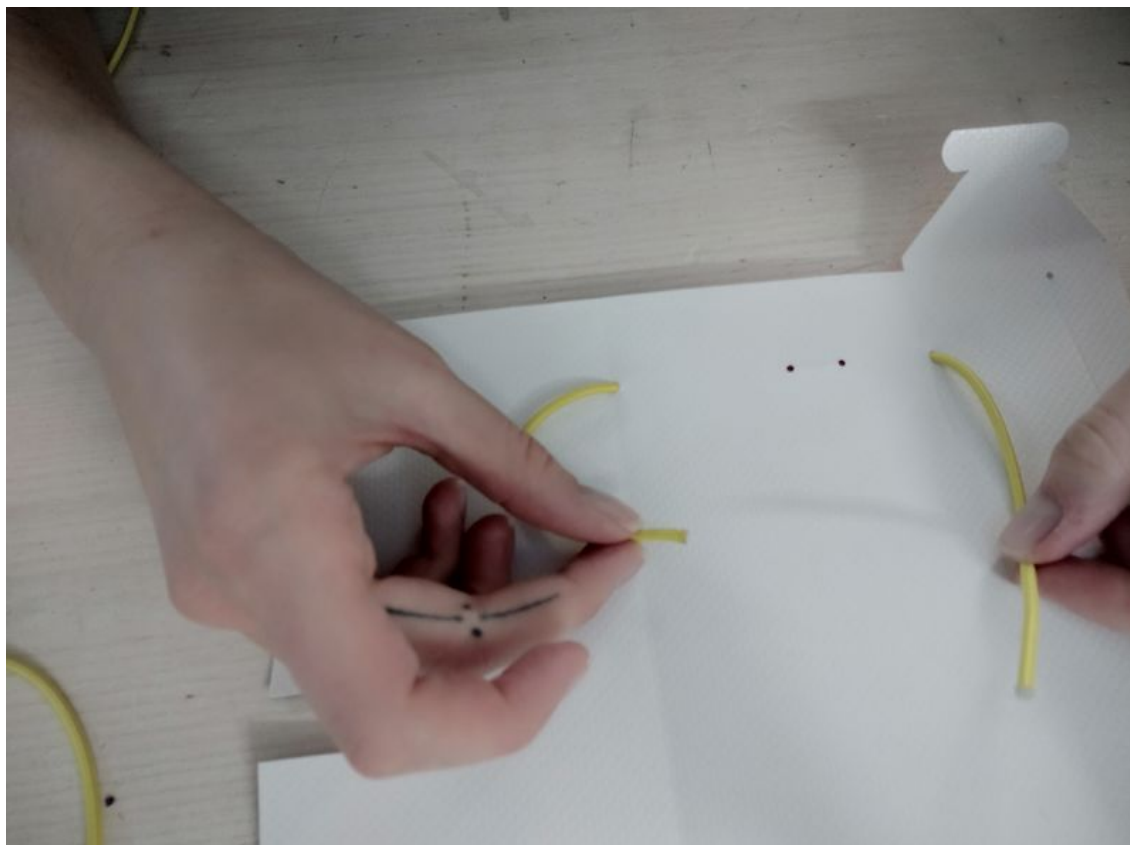

Fichier:Maroquinerie en bache IMG 20201206 154323.jpg



maroquinerie_en_bache_IMG_20201206_154323

Historique du fichier

Cliquer sur une date et heure pour voir le fichier tel qu'il était à ce moment-là.

	Date et heure	Vignette	Dimensions	Utilisateur	Commentaire
actuel	6 décembre 2020 à 16:12		4 224 × 3 136 (3,98 Mio)	Melaniethms (discussion contributions)	maroquinerie_en_bache_IMG_20201206_154323

Modèle de l'appareil photo	Redmi Note 7
Fabricant de l'appareil photo	Xiaomi
Sensibilité ISO	604
Ouverture	f/2
Temps d'exposition	1/33 s (0,03030303030303 s)
Longueur focale	3,51 mm
Date de la prise originelle	6 décembre 2020 à 15:43
Logiciel utilisé	lavender-user 10 QKQ1.190910.002 V12.0.1.0.QFGMIXM release-keys
Orientation	Normale

Date de modification du fichier	6 décembre 2020 à 15:43
Positionnement YCbCr	Centré
Résolution horizontale	72 ppp
Résolution verticale	72 ppp
Programme d'exposition	Indéfini
Type de capteur	0
Date de la numérisation	832 833
Date de la prise originelle	832 833
Date en fraction de seconde	832 833
Flash	Flash non déclenché, suppression du flash obligatoire
Mode de mesure	Moyenne pondérée au centre
Type de capture de la scène	Standard
Longueur focale pour un film 35 mm	0 mm
Date de la numérisation	6 décembre 2020 à 15:43
Balance des blancs	Automatique
Luminance APEX	-0,62
Mode d'exposition	Automatique
Ouverture de l'APEX	2
Signification de chaque composante	1. Y 2. Cb 3. Cr 4. N'existe pas
Espace colorimétrique	sRGB
Type de scène	Image photographiée directement
vitesse d'obturation de l'APEX	5,058
Version EXIF	2.2
Version FlashPix prise en charge	0 100