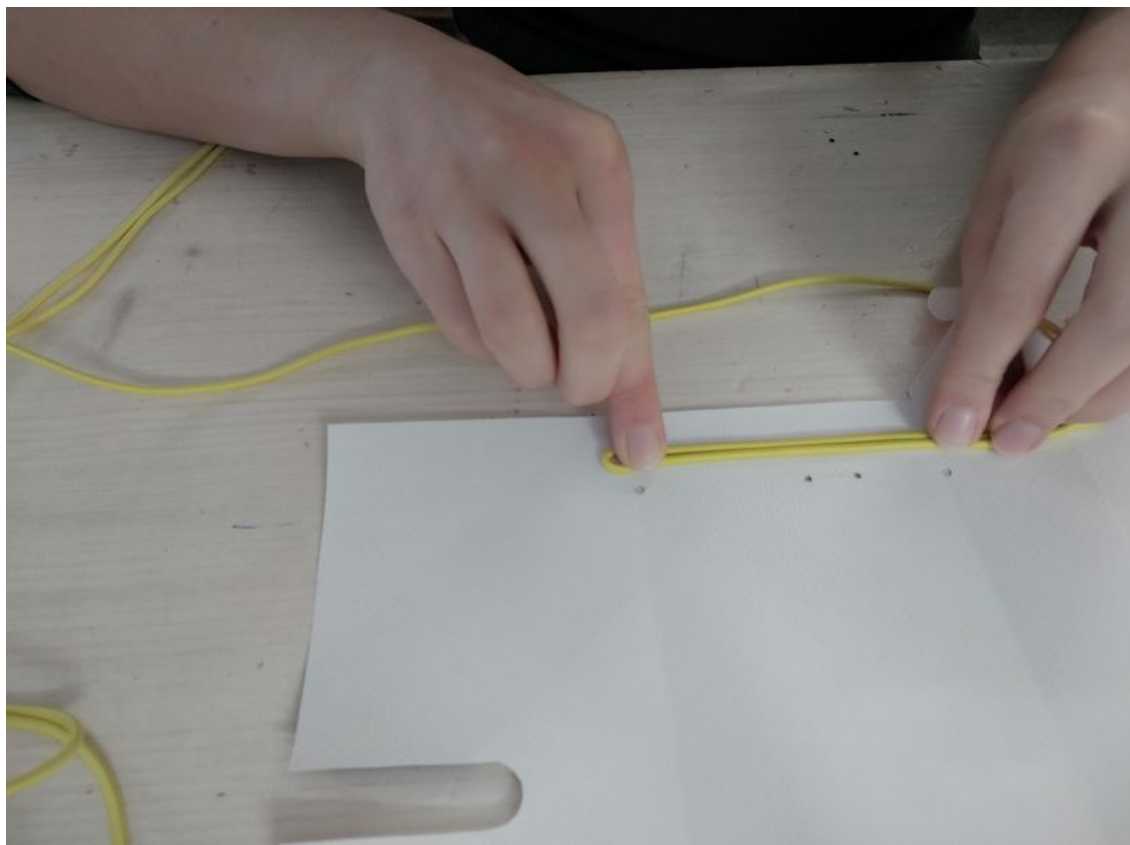

Fichier:Maroquinerie en bache IMG 20201206 154135.jpg



maroquinerie_en_bache_IMG_20201206_154135

| | |
|-------------------------------|---|
| Modèle de l'appareil photo | Redmi Note 7 |
| Fabricant de l'appareil photo | Xiaomi |
| Sensibilité ISO | 622 |
| Ouverture | f/2 |
| Temps d'exposition | 1/33 s (0,03030303030303 s) |
| Longueur focale | 3,51 mm |
| Date de la prise originelle | 6 décembre 2020 à 15:41 |
| Logiciel utilisé | lavender-user 10 QKQ1.190910.002 V12.0.1.0.QFGMIXM release-keys |
| Orientation | Normale |