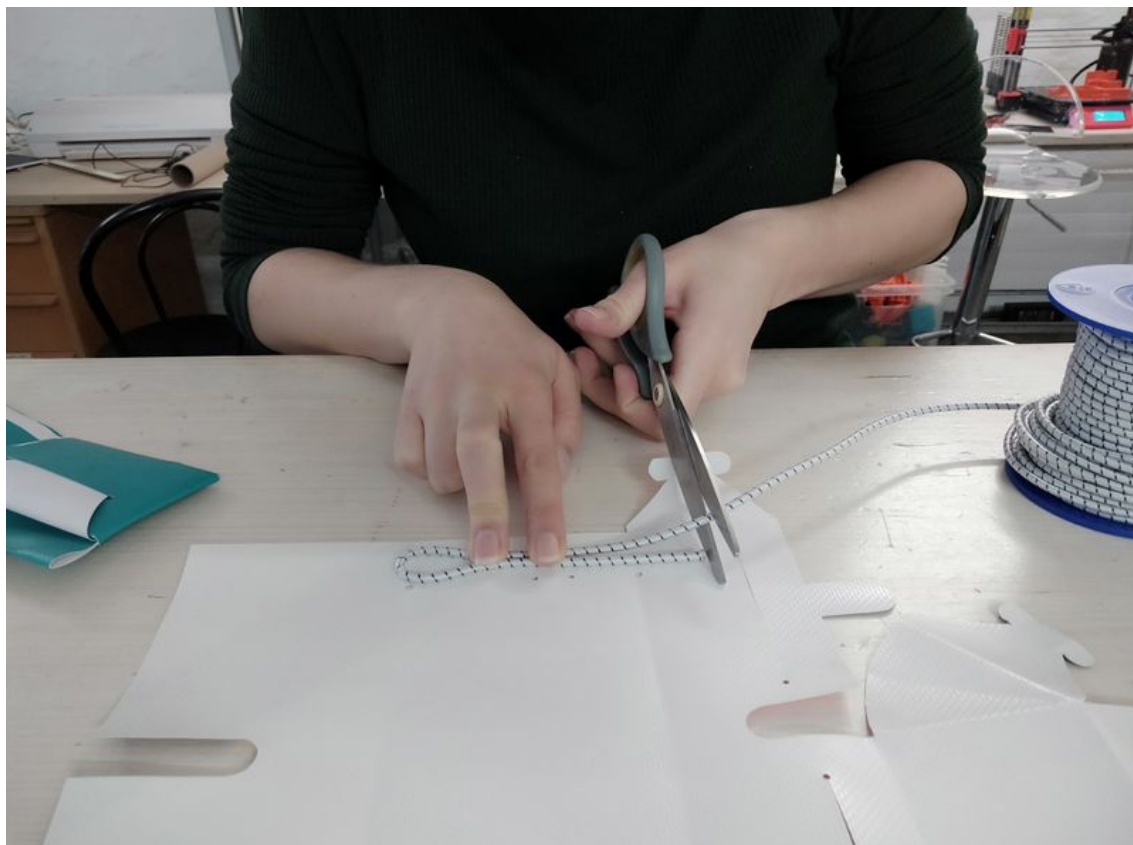

# Fichier:Maroquinerie en bache IMG 20201206 153913.jpg



maroquinerie\_en\_bache\_IMG\_20201206\_153913

## Historique du fichier

Cliquer sur une date et heure pour voir le fichier tel qu'il était à ce moment-là.

	Date et heure	Vignette	Dimensions	Utilisateur	Commentaire
actuel	6 décembre 2020 à 16:12		4 224 × 3 136 (3,92 Mio)	Melaniethms (discussion   contributions)	maroquinerie_en_bache_IMG_20201206_153913