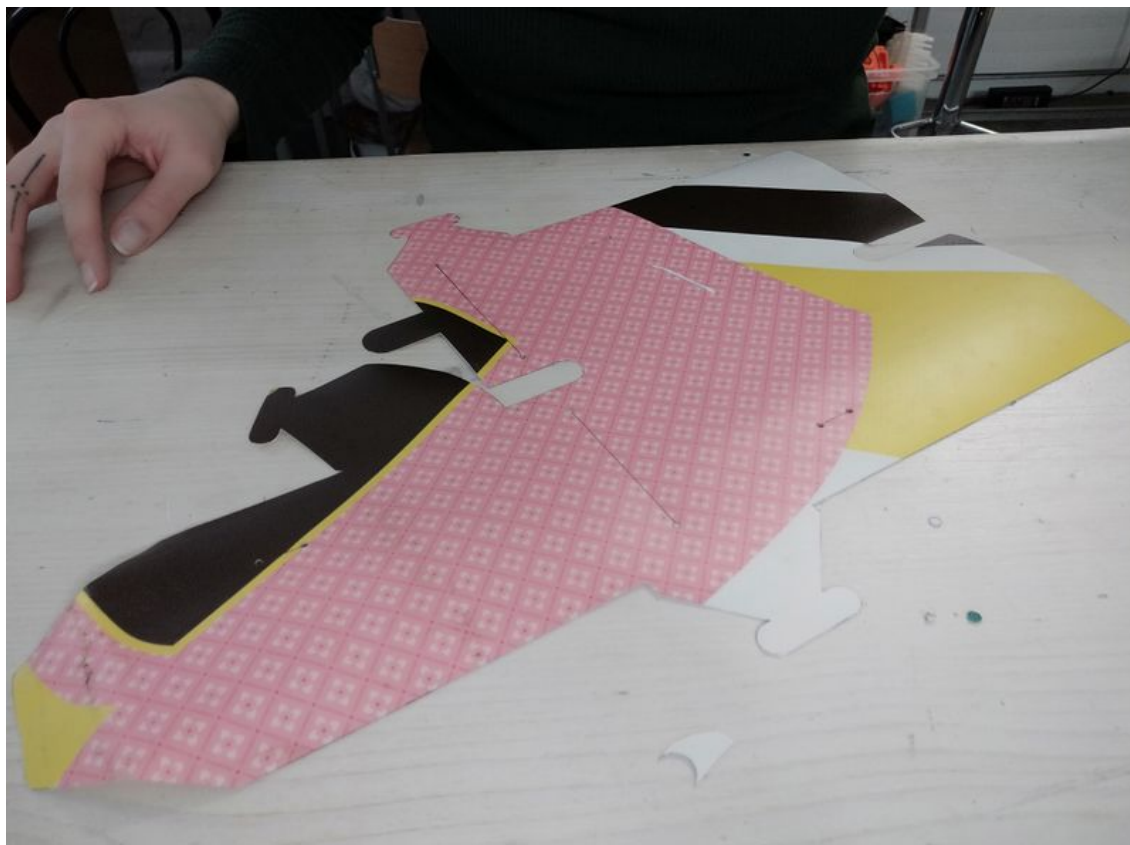

Fichier:Maroquinerie en bache IMG 20201206 152219.jpg



maroquinerie_en_bache_IMG_20201206_152219

Historique du fichier

Cliquer sur une date et heure pour voir le fichier tel qu'il était à ce moment-là.

	Date et heure	Vignette	Dimensions	Utilisateur	Commentaire
actuel	6 décembre 2020 à 16:12		4 224 × 3 136 (3,97 Mio)	Melaniethms (discussion contributions)	maroquinerie_en_bache_IMG_20201206_152219

Modèle de l'appareil photo	Redmi Note 7
Fabricant de l'appareil photo	Xiaomi
Sensibilité ISO	660
Ouverture	f/2
Temps d'exposition	1/33 s (0,03030303030303 s)
Longueur focale	3,51 mm
Date de la prise originelle	6 décembre 2020 à 15:22
Logiciel utilisé	lavender-user 10 QKQ1.190910.002 V12.0.1.0.QFGMIXM release-keys
Orientation	Normale

Date de modification du fichier	6 décembre 2020 à 15:22
Positionnement YCbCr	Centré
Résolution horizontale	72 ppp
Résolution verticale	72 ppp
Programme d'exposition	Indéfini
Type de capteur	0
Date de la numérisation	023 163
Date de la prise originelle	023 163
Date en fraction de seconde	023 163
Flash	Flash non déclenché, suppression du flash obligatoire
Mode de mesure	Moyenne pondérée au centre
Type de capture de la scène	Standard
Longueur focale pour un film 35 mm	0 mm
Date de la numérisation	6 décembre 2020 à 15:22
Balance des blancs	Automatique
Luminance APEX	-0,75
Mode d'exposition	Automatique
Ouverture de l'APEX	2
Signification de chaque composante	1. Y 2. Cb 3. Cr 4. N'existe pas
Espace colorimétrique	sRGB
Type de scène	Image photographiée directement
vitesse d'obturation de l'APEX	5,058
Version EXIF	2.2
Version FlashPix prise en charge	0 100