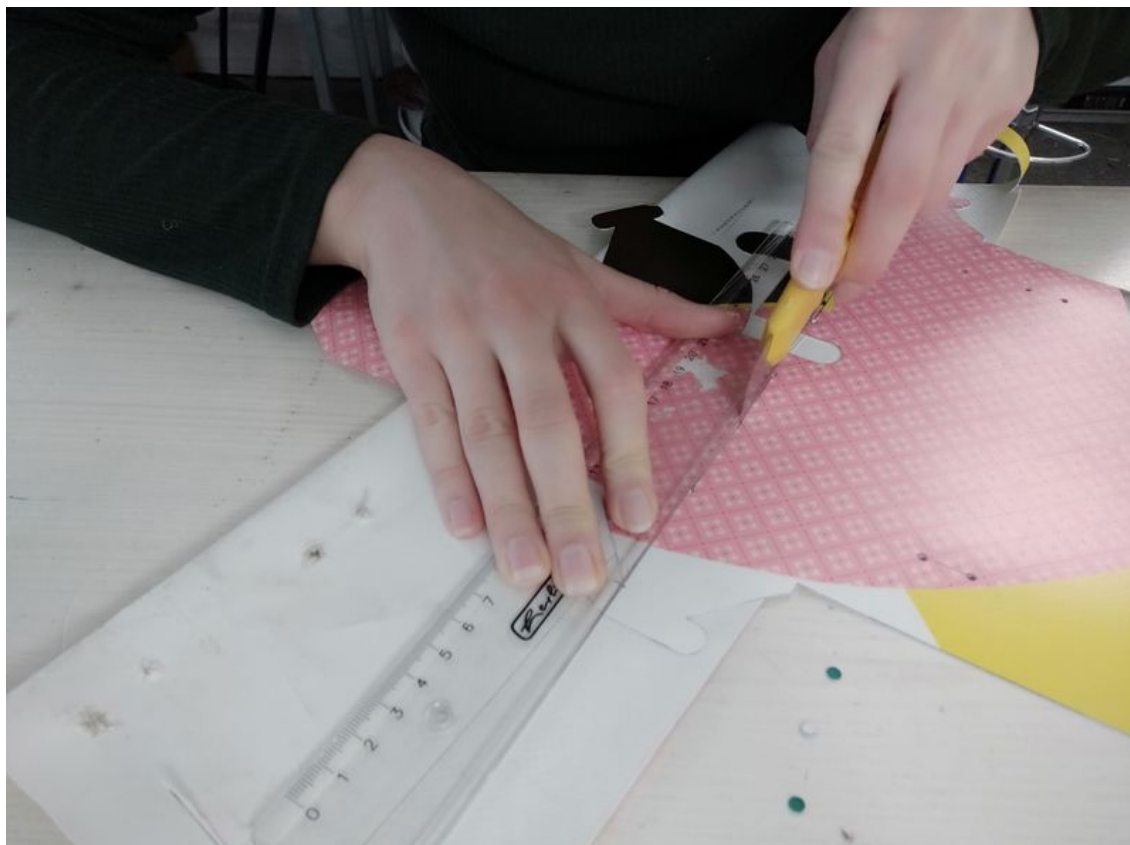

Fichier:Maroquinerie en bache IMG 20201206 152054.jpg



maroquinerie_en_bache_IMG_20201206_152054

Historique du fichier

Cliquer sur une date et heure pour voir le fichier tel qu'il était à ce moment-là.

	Date et heure	Vignette	Dimensions	Utilisateur	Commentaire
actuel	6 décembre 2020 à 16:12		4 224 × 3 136 (3,71 Mio)	Melaniethms (discussion contributions)	maroquinerie_en_bache_IMG_20201206_152054

Modèle de l'appareil photo	Redmi Note 7
Fabricant de l'appareil photo	Xiaomi
Sensibilité ISO	626
Ouverture	f/2
Temps d'exposition	1/25 s (0,04 s)
Longueur focale	3,51 mm
Date de la prise originelle	6 décembre 2020 à 15:20
Logiciel utilisé	lavender-user 10 QKQ1.190910.002 V12.0.1.0.QFGMIXM release-keys
Orientation	Normale
Date de modification du fichier	6 décembre 2020 à 15:20
Positionnement YCbCr	Centré