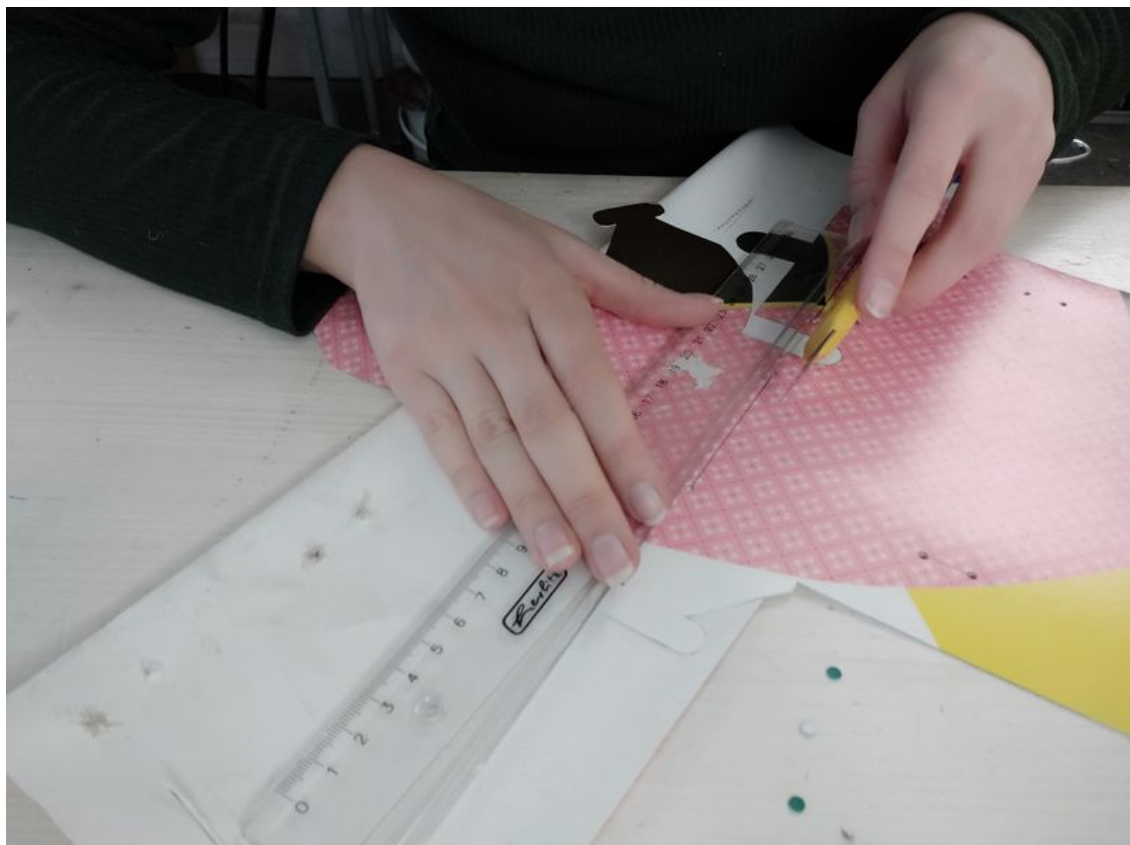

Fichier:Maroquinerie en bache IMG 20201206 152041.jpg



maroquinerie_en_bache_IMG_20201206_152041

Historique du fichier

Cliquer sur une date et heure pour voir le fichier tel qu'il était à ce moment-là.

	Date et heure	Vignette	Dimensions	Utilisateur	Commentaire
actuel	6 décembre 2020 à 16:12		4 224 × 3 136 (3,63 Mio)	Melaniethms (discussion contributions)	maroquinerie_en_bache_IMG_20201206_152041

Modèle de l'appareil photo	Redmi Note 7
Fabricant de l'appareil photo	Xiaomi
Sensibilité ISO	590
Ouverture	f/2
Temps d'exposition	1/25 s (0,04 s)
Longueur focale	3,51 mm
Date de la prise originelle	6 décembre 2020 à 15:20
Logiciel utilisé	lavender-user 10 QKQ1.190910.002 V12.0.1.0.QFGMIXM release-keys
Orientation	Normale

Date de modification du fichier	6 décembre 2020 à 15:20
Positionnement YCbCr	Centré
Résolution horizontale	72 ppp
Résolution verticale	72 ppp
Programme d'exposition	Indéfini
Type de capteur	0
Date de la numérisation	177 147
Date de la prise originelle	177 147
Date en fraction de seconde	177 147
Flash	Flash non déclenché, suppression du flash obligatoire
Mode de mesure	Moyenne pondérée au centre
Type de capture de la scène	Standard
Longueur focale pour un film 35 mm	0 mm
Date de la numérisation	6 décembre 2020 à 15:20
Balance des blancs	Automatique
Luminance APEX	-1
Mode d'exposition	Automatique
Ouverture de l'APEX	2
Signification de chaque composante	1. Y 2. Cb 3. Cr 4. N'existe pas
Espace colorimétrique	sRGB
Type de scène	Image photographiée directement
vitesse d'obturation de l'APEX	4,643
Version EXIF	2.2
Version FlashPix prise en charge	0 100