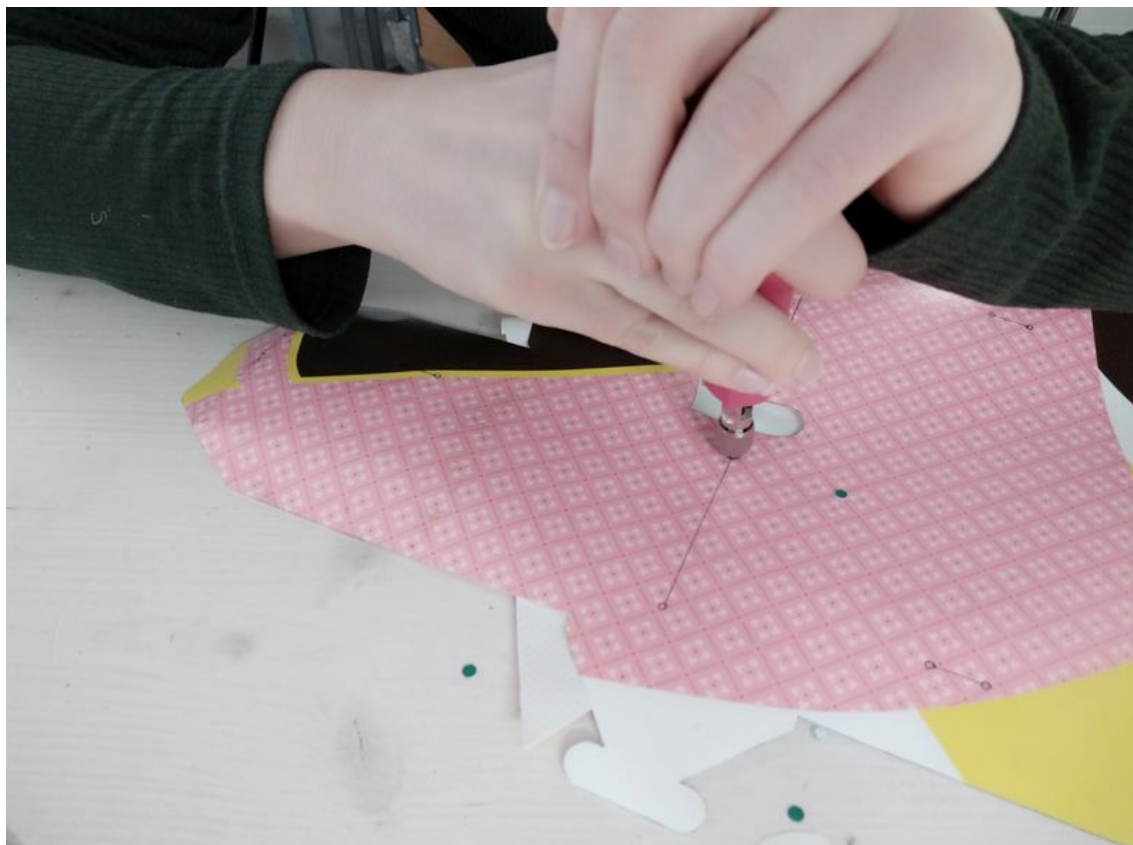

Fichier:Maroquinerie en bache IMG 20201206 151821.jpg



maroquinerie_en_bache_IMG_20201206_151821

Historique du fichier

Cliquer sur une date et heure pour voir le fichier tel qu'il était à ce moment-là.

	Date et heure	Vignette	Dimensions	Utilisateur	Commentaire
actuel	6 décembre 2020 à 16:12		4 224 × 3 136 (3,38 Mio)	Melaniethms (discussion contributions)	maroquinerie_en_bache_IMG_20201206_151821

Modèle de l'appareil photo	Redmi Note 7
Fabricant de l'appareil photo	Xiaomi
Sensibilité ISO	780
Ouverture	f/2
Temps d'exposition	1/20 s (0,05 s)
Longueur focale	3,51 mm
Date de la prise originelle	6 décembre 2020 à 15:18
Logiciel utilisé	lavender-user 10 QKQ1.190910.002 V12.0.1.0.QFGMIXM release-keys
Orientation	Normale

Date de modification du fichier	6 décembre 2020 à 15:18
Positionnement YCbCr	Centré
Résolution horizontale	72 ppp
Résolution verticale	72 ppp
Programme d'exposition	Indéfini
Type de capteur	0
Date de la numérisation	891 660
Date de la prise originelle	891 660
Date en fraction de seconde	891 660
Flash	Flash non déclenché, suppression du flash obligatoire
Mode de mesure	Moyenne pondérée au centre
Type de capture de la scène	Standard
Longueur focale pour un film 35 mm	0 mm
Date de la numérisation	6 décembre 2020 à 15:18
Balance des blancs	Automatique
Luminance APEX	-1,73
Mode d'exposition	Automatique
Ouverture de l'APEX	2
Signification de chaque composante	1. Y 2. Cb 3. Cr 4. N'existe pas
Espace colorimétrique	sRGB
Type de scène	Image photographiée directement
vitesse d'obturation de l'APEX	4,321
Version EXIF	2.2
Version FlashPix prise en charge	0 100