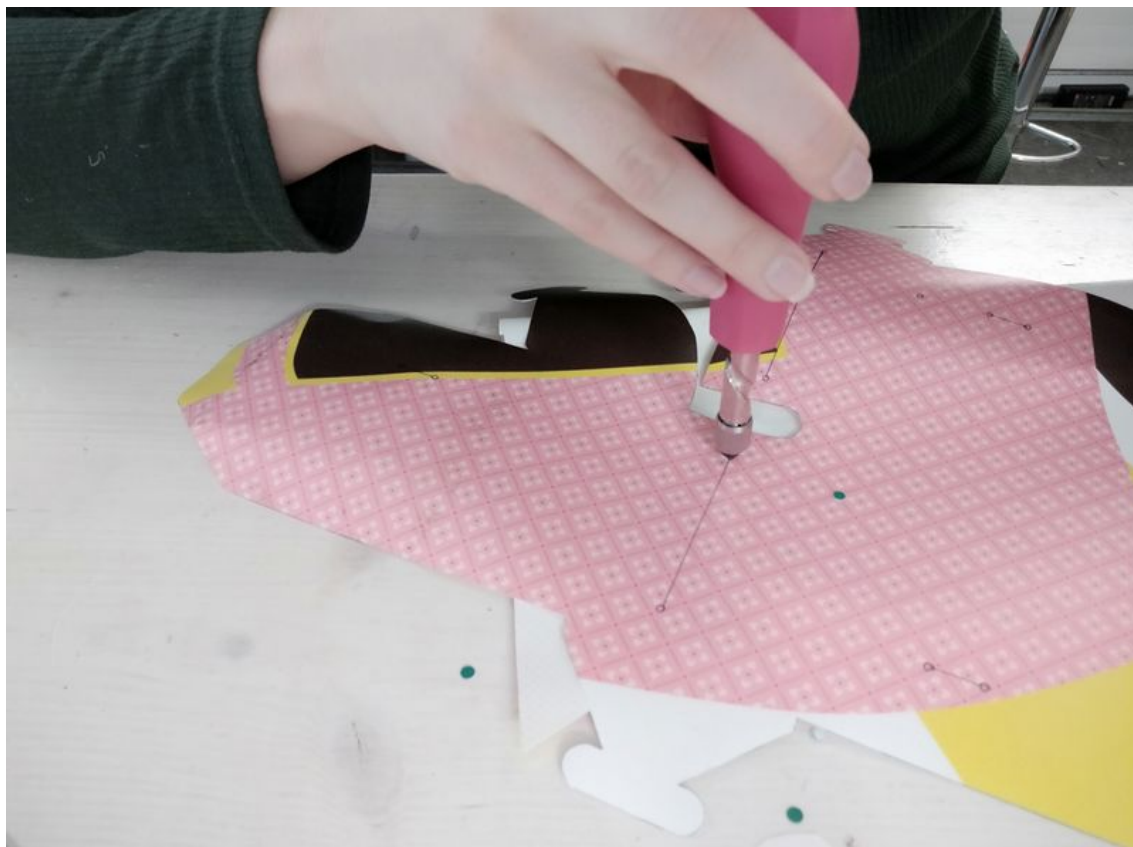

Fichier:Maroquinerie en bache IMG 20201206 151804.jpg



maroquinerie_en_bache_IMG_20201206_151804

Historique du fichier

Cliquer sur une date et heure pour voir le fichier tel qu'il était à ce moment-là.

	Date et heure	Vignette	Dimensions	Utilisateur	Commentaire
actuel	6 décembre 2020 à 16:12		4 224 × 3 136 (3,61 Mio)	Melaniethms (discussion contributions)	maroquinerie_en_bache_IMG_20201206_151804

Modèle de l'appareil photo	Redmi Note 7
Fabricant de l'appareil photo	Xiaomi
Sensibilité ISO	852
Ouverture	f/2
Temps d'exposition	1/20 s (0,05 s)
Longueur focale	3,51 mm
Date de la prise originelle	6 décembre 2020 à 15:18
Logiciel utilisé	lavender-user 10 QKQ1.190910.002 V12.0.1.0.QFGMIXM release-keys
Orientation	Normale

Date de modification du fichier	6 décembre 2020 à 15:18
Positionnement YCbCr	Centré
Résolution horizontale	72 ppp
Résolution verticale	72 ppp
Programme d'exposition	Indéfini
Type de capteur	0
Date de la numérisation	005 515
Date de la prise originelle	005 515
Date en fraction de seconde	005 515
Flash	Flash non déclenché, suppression du flash obligatoire
Mode de mesure	Moyenne pondérée au centre
Type de capture de la scène	Standard
Longueur focale pour un film 35 mm	0 mm
Date de la numérisation	6 décembre 2020 à 15:18
Balance des blancs	Automatique
Luminance APEX	-1,88
Mode d'exposition	Automatique
Ouverture de l'APEX	2
Signification de chaque composante	1. Y 2. Cb 3. Cr 4. N'existe pas
Espace colorimétrique	sRGB
Type de scène	Image photographiée directement
vitesse d'obturation de l'APEX	4,321
Version EXIF	2.2
Version FlashPix prise en charge	0 100