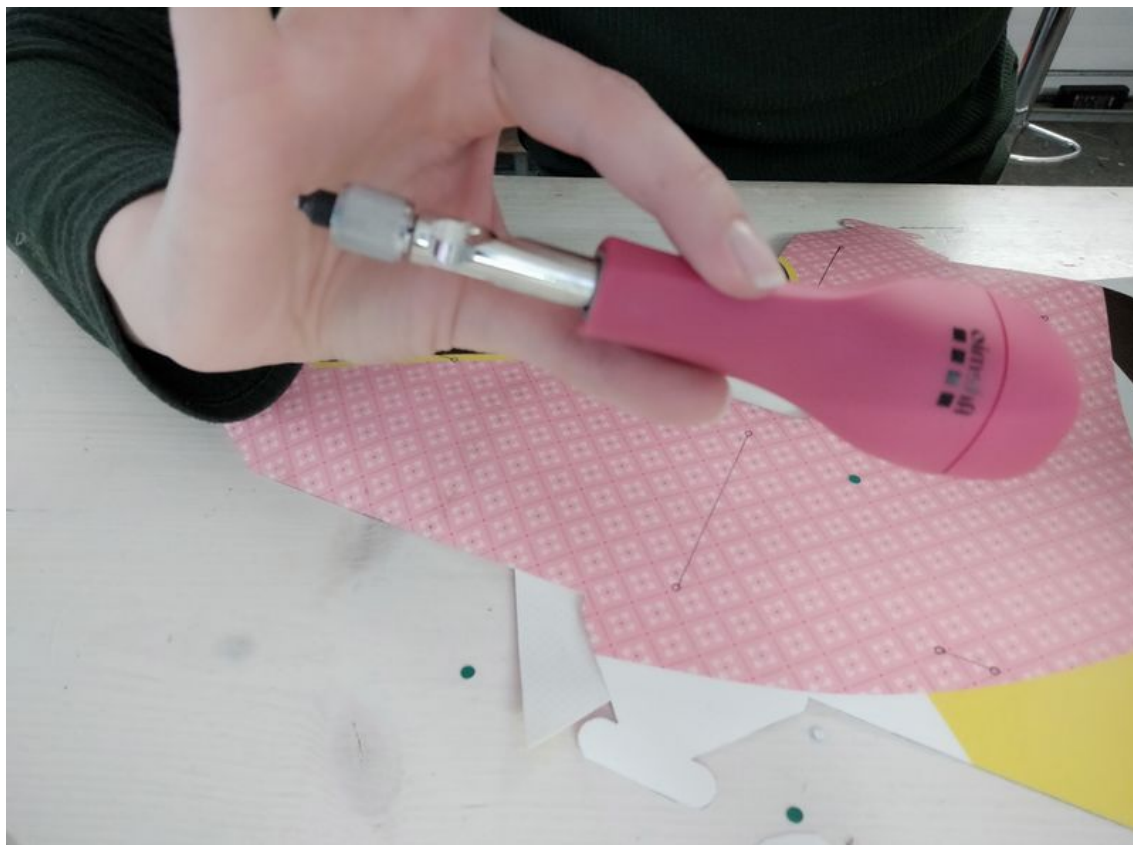

# Fichier:Maroquinerie en bache IMG 20201206 151730.jpg



maroquinerie\_en\_bache\_IMG\_20201206\_151730

## Historique du fichier

Cliquer sur une date et heure pour voir le fichier tel qu'il était à ce moment-là.

	Date et heure	Vignette	Dimensions	Utilisateur	Commentaire
actuel	6 décembre 2020 à 16:12		4 224 × 3 136 (3,5 Mio)	Melaniethms (discussion   contributions)	maroquinerie_en_bache_IMG_20201206_151730

Modèle de l'appareil photo	Redmi Note 7
Fabricant de l'appareil photo	Xiaomi
Sensibilité ISO	841
Ouverture	f/2
Temps d'exposition	1/25 s (0,04 s)
Longueur focale	3,51 mm
Date de la prise originelle	6 décembre 2020 à 15:17
Logiciel utilisé	lavender-user 10 QKQ1.190910.002 V12.0.1.0.QFGMIXM release-keys
Orientation	Normale