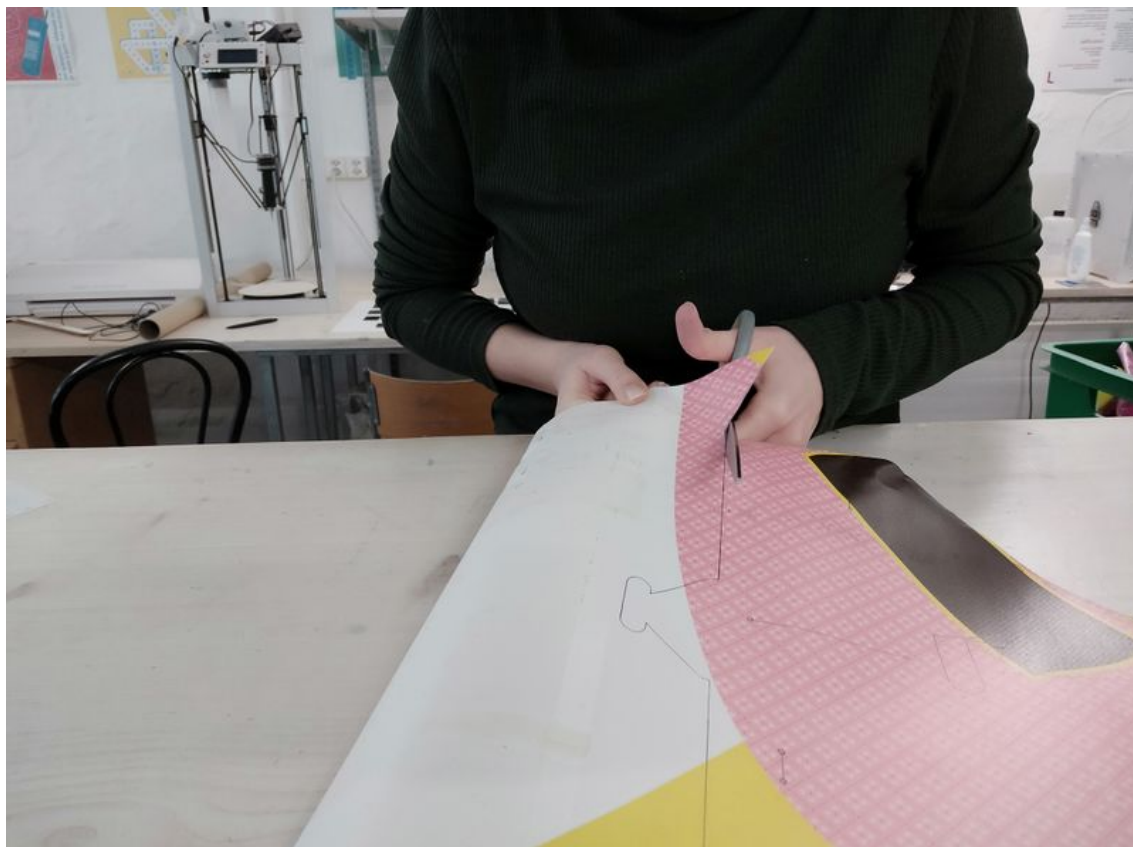

Fichier:Maroquinerie en bache IMG 20201206 145642.jpg



maroquinerie_en_bache_IMG_20201206_145642

Historique du fichier

Cliquer sur une date et heure pour voir le fichier tel qu'il était à ce moment-là.

	Date et heure	Vignette	Dimensions	Utilisateur	Commentaire
actuel	6 décembre 2020 à 16:11		4 224 × 3 136 (4,07 Mio)	Melaniethms (discussion contributions)	maroquinerie_en_bache_IMG_20201206_145642

Modèle de l'appareil photo	Redmi Note 7
Fabricant de l'appareil photo	Xiaomi
Sensibilité ISO	556
Ouverture	f/2
Temps d'exposition	1/25 s (0,04 s)
Longueur focale	3,51 mm
Date de la prise originelle	6 décembre 2020 à 14:56
Logiciel utilisé	lavender-user 10 QKQ1.190910.002 V12.0.1.0.QFGMIXM release-keys
Orientation	Normale

Date de modification du fichier	6 décembre 2020 à 14:56
Positionnement YCbCr	Centré
Résolution horizontale	72 ppp
Résolution verticale	72 ppp
Programme d'exposition	Indéfini
Type de capteur	0
Date de la numérisation	135 122
Date de la prise originelle	135 122
Date en fraction de seconde	135 122
Flash	Flash non déclenché, suppression du flash obligatoire
Mode de mesure	Moyenne pondérée au centre
Type de capture de la scène	Standard
Longueur focale pour un film 35 mm	0 mm
Date de la numérisation	6 décembre 2020 à 14:56
Balance des blancs	Automatique
Luminance APEX	-0,98
Mode d'exposition	Automatique
Ouverture de l'APEX	2
Signification de chaque composante	1. Y 2. Cb 3. Cr 4. N'existe pas
Espace colorimétrique	sRGB
Type de scène	Image photographiée directement
vitesse d'obturation de l'APEX	4,643
Version EXIF	2.2
Version FlashPix prise en charge	0 100