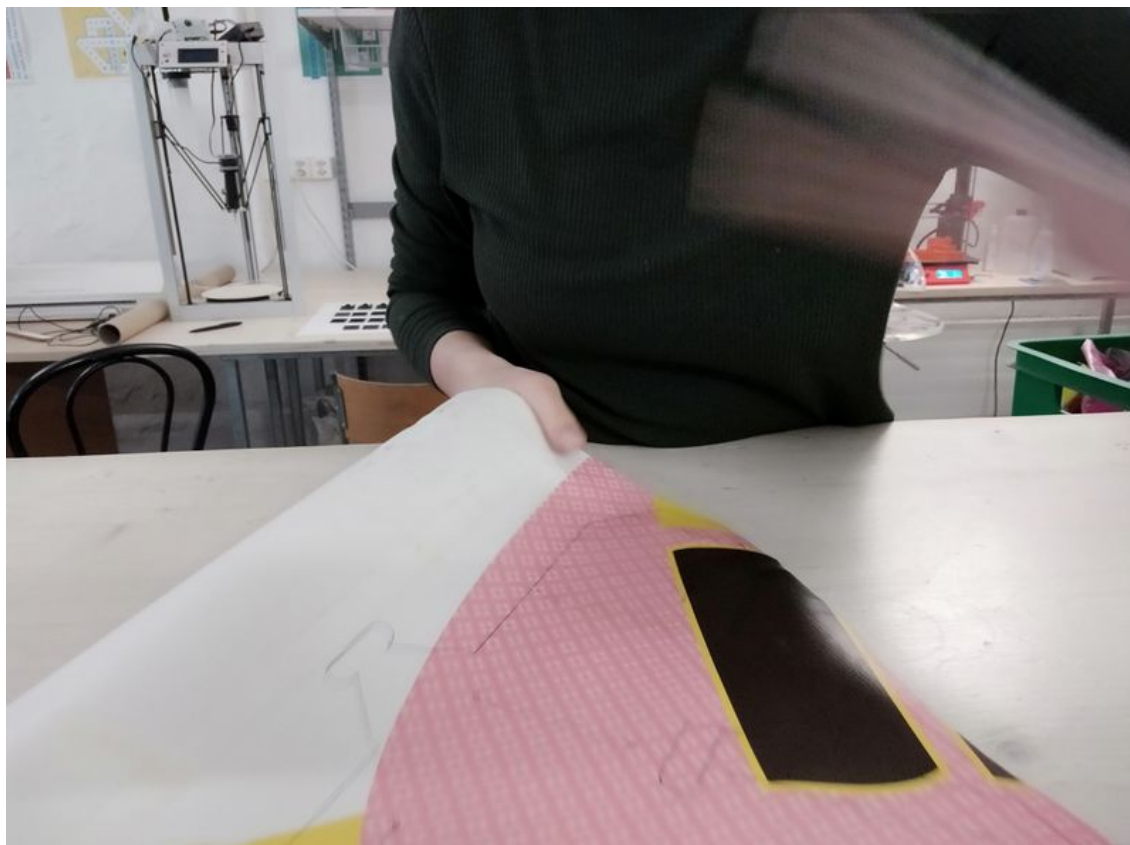

Fichier:Maroquinerie en bache IMG 20201206 145608.jpg



maroquinerie_en_bache_IMG_20201206_145608

Historique du fichier

Cliquer sur une date et heure pour voir le fichier tel qu'il était à ce moment-là.

	Date et heure	Vignette	Dimensions	Utilisateur	Commentaire
actuel	6 décembre 2020 à 16:11		4 224 × 3 136 (3,98 Mio)	Melaniethms (discussion contributions)	maroquinerie_en_bache_IMG_20201206_145608

Modèle de l'appareil photo	Redmi Note 7
Fabricant de l'appareil photo	Xiaomi
Sensibilité ISO	684
Ouverture	f/2
Temps d'exposition	1/25 s (0,04 s)
Longueur focale	3,51 mm
Date de la prise originelle	6 décembre 2020 à 14:56
Logiciel utilisé	lavender-user 10 QKQ1.190910.002 V12.0.1.0.QFGMIXM release-keys
Orientation	Normale
Date de modification du fichier	6 décembre 2020 à 14:56
Positionnement YCbCr	Centré

Résolution horizontale	72 ppp
Résolution verticale	72 ppp
Programme d'exposition	Indéfini
Type de capteur	0
Date de la numérisation	857 215
Date de la prise originelle	857 215
Date en fraction de seconde	857 215
Flash	Flash non déclenché, suppression du flash obligatoire
Mode de mesure	Moyenne pondérée au centre
Type de capture de la scène	Standard
Longueur focale pour un film 35 mm	0 mm
Date de la numérisation	6 décembre 2020 à 14:56
Balance des blancs	Automatique
Luminance APEX	-1,25
Mode d'exposition	Automatique
Ouverture de l'APEX	2
Signification de chaque composante	1. Y 2. Cb 3. Cr 4. N'existe pas
Espace colorimétrique	sRGB
Type de scène	Image photographiée directement
vitesse d'obturation de l'APEX	4,643
Version EXIF	2.2
Version FlashPix prise en charge	0 100