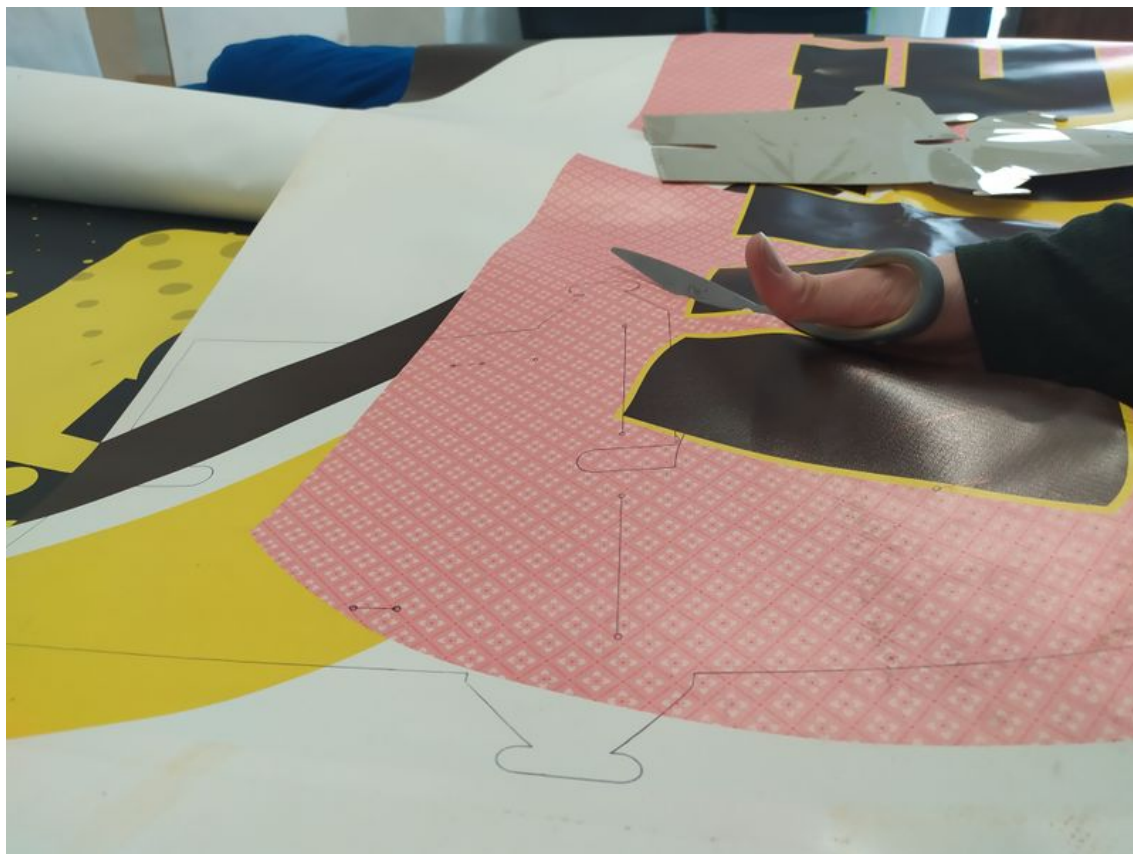

Fichier:Maroquinerie en bache IMG 20201206 145523.jpg



maroquinerie_en_bache_IMG_20201206_145523

Historique du fichier

Cliquer sur une date et heure pour voir le fichier tel qu'il était à ce moment-là.

	Date et heure	Vignette	Dimensions	Utilisateur	Commentaire
actuel	6 décembre 2020 à 16:11		4 000 × 3 000 (3,51 Mio)	Melaniethms (discussion contributions)	maroquinerie_en_bache_IMG_20201206_145523

Modèle de l'appareil photo	Redmi Note 7
Fabricant de l'appareil photo	Xiaomi
Sensibilité ISO	145
Ouverture	f/1,8
Temps d'exposition	1/33 s (0,03030303030303 s)
Longueur focale	4,74 mm
Date de la prise originelle	6 décembre 2020 à 14:55
Logiciel utilisé	lavender-user 10 QKQ1.190910.002 V12.0.1.0.QFGMIXM release-keys
Orientation	Normale

Date de modification du fichier	6 décembre 2020 à 14:55
Positionnement YCbCr	Centré
Résolution horizontale	72 ppp
Résolution verticale	72 ppp
Programme d'exposition	Indéfini
Type de capteur	0
Date de la numérisation	664 800
Date de la prise originelle	664 800
Date en fraction de seconde	664 800
Flash	Flash non déclenché, suppression du flash obligatoire
Mode de mesure	Moyenne pondérée au centre
Type de capture de la scène	Standard
Longueur focale pour un film 35 mm	0 mm
Date de la numérisation	6 décembre 2020 à 14:55
Balance des blancs	Automatique
Luminance APEX	1,52
Mode d'exposition	Automatique
Ouverture de l'APEX	1,69
Signification de chaque composante	1. Y 2. Cb 3. Cr 4. N'existe pas
Espace colorimétrique	sRGB
Type de scène	Image photographiée directement
vitesse d'obturation de l'APEX	5,058
Version EXIF	2.2
Version FlashPix prise en charge	0 100