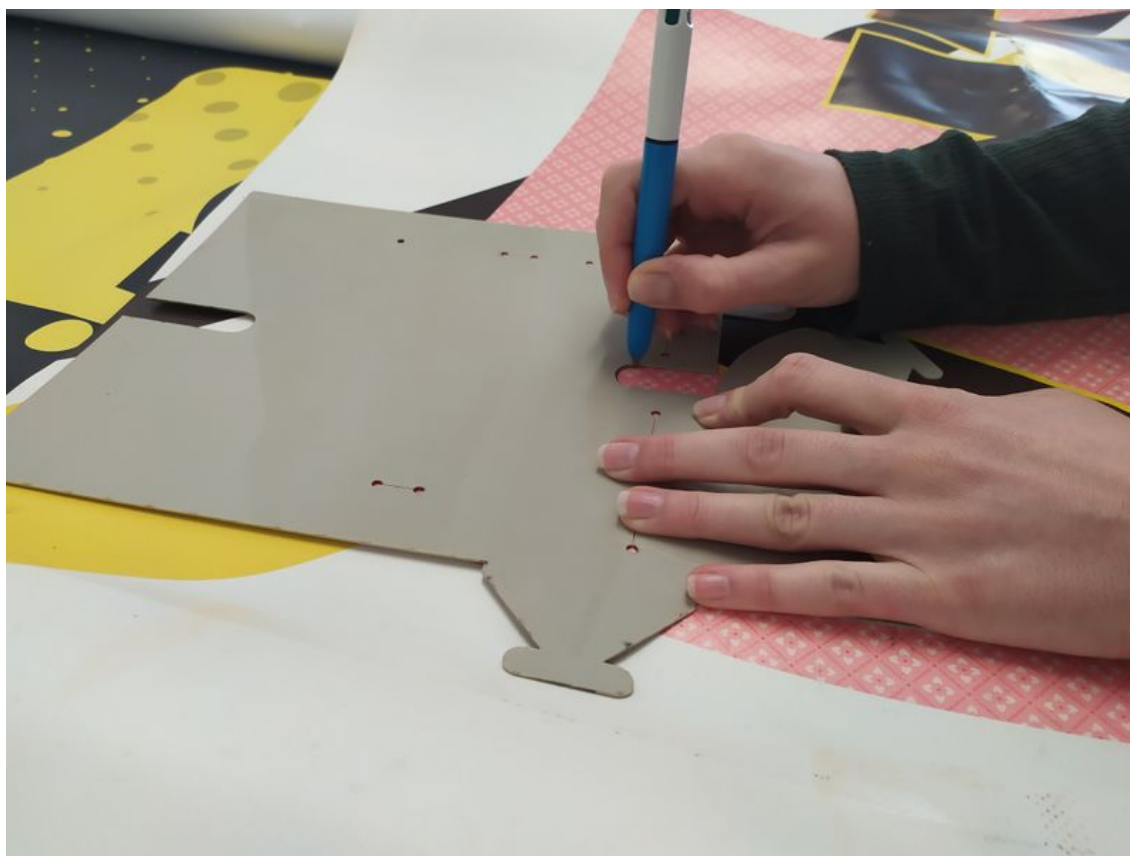

Fichier:Maroquinerie en bache IMG 20201206 145036.jpg



maroquinerie_en_bache_IMG_20201206_145036

Historique du fichier

Cliquer sur une date et heure pour voir le fichier tel qu'il était à ce moment-là.

| | Date et heure | Vignette | Dimensions | Utilisateur | Commentaire |
|--------|-------------------------|---|-----------------------------|--|---|
| actuel | 6 décembre 2020 à 16:11 |  | 4 000 × 3 000 (2,49 Mio) | Melaniethms (discussion contributions) | maroquinerie_en_bache_IMG_20201206_145036 |

| | |
|-------------------------------|--|
| Modèle de l'appareil photo | Redmi Note 7 |
| Fabricant de l'appareil photo | Xiaomi |
| Sensibilité ISO | 200 |
| Ouverture | f/1,8 |
| Temps d'exposition | 1/33 s (0,03030303030303 s) |
| Longueur focale | 4,74 mm |
| Date de la prise originelle | 6 décembre 2020 à 14:50 |
| Logiciel utilisé | lavender-user 10 QKQ1.190910.002 V12.0.1.0.QFGMIXM release-keys |
| Orientation | Normale |