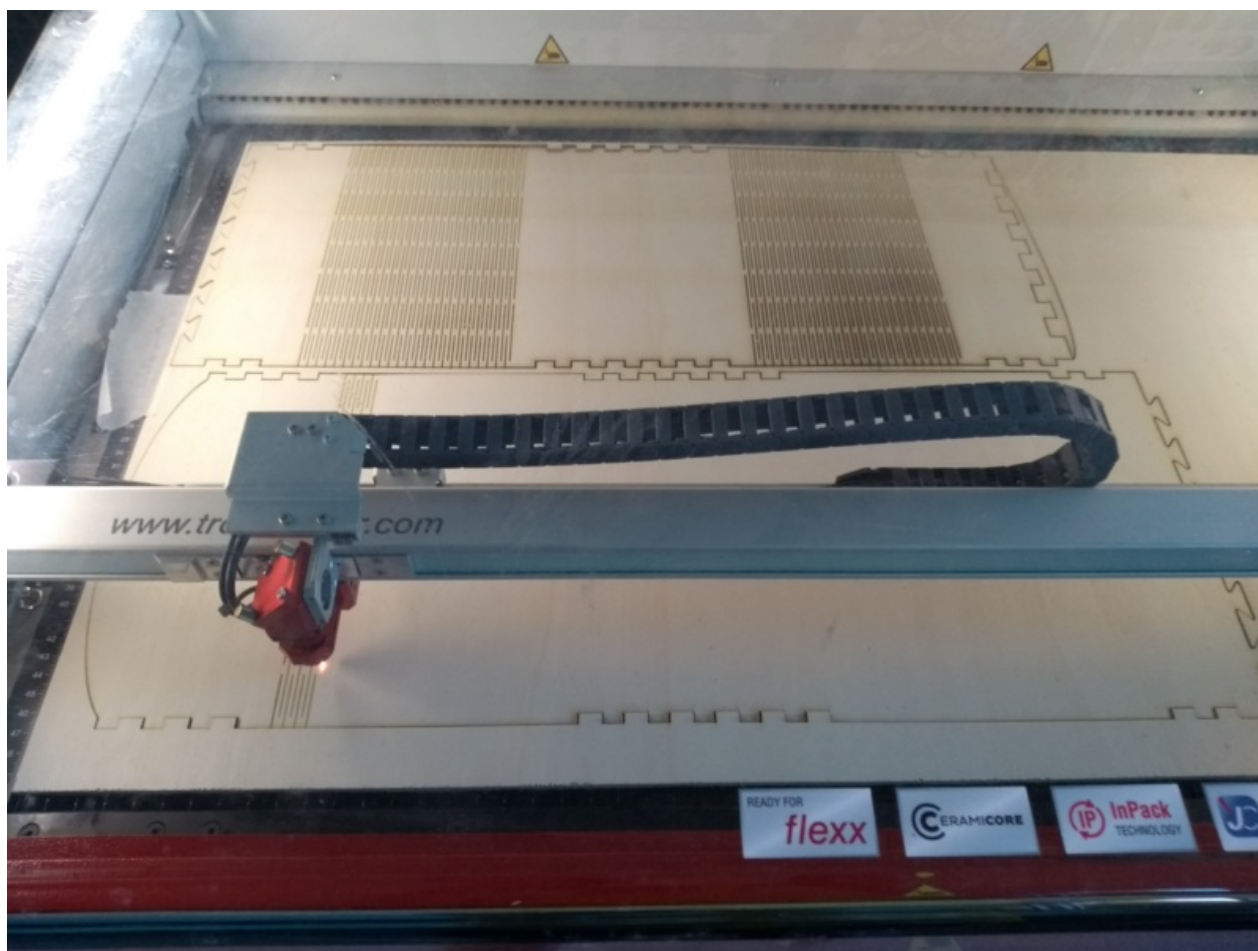

# Fichier:Marmite norv gienne d coupe laser 1.png



Marmite\_norv\_gienne\_d\_coupe\_laser\_1

## Historique du fichier

Cliquer sur une date et heure pour voir le fichier tel qu'il était à ce moment-là.

	Date et heure	Vignette	Dimensions	Utilisateur	Commentaire
actuel	13 juillet 2023 à 10:59		1 888 × 1 416 (2,78 Mio)	AtelierBE (discussion   contributions)	Marmite_norv_gienne_d_coupe_laser_1