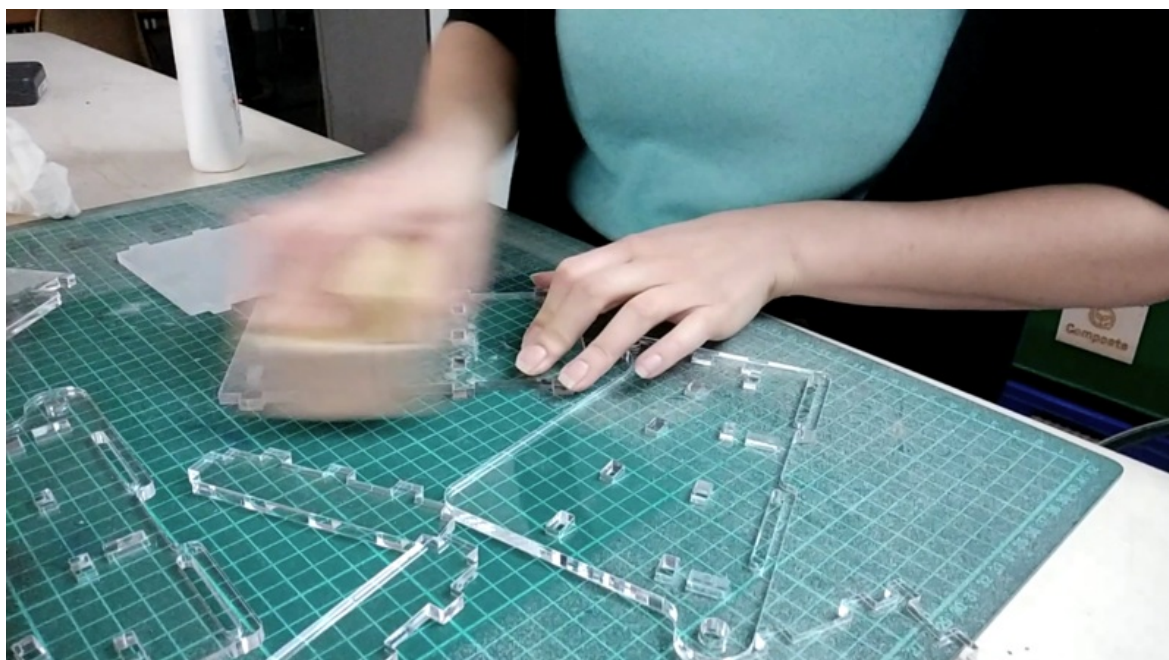

Fichier:Mangeoire pour oiseau en plexiglas sablage.PNG



Mangeoire_pour_oiseau_en_plexiglas_sablage

Historique du fichier

Cliquer sur une date et heure pour voir le fichier tel qu'il était à ce moment-là.

	Date et heure	Vignette	Dimensions	Utilisateur	Commentaire
actuel	15 décembre 2020 à 15:23		1 622 × 904 (2,8 Mio)	Melaniethms (discussion contributions)	Mangeoire_pour_oiseau_en_plexiglas_sablage