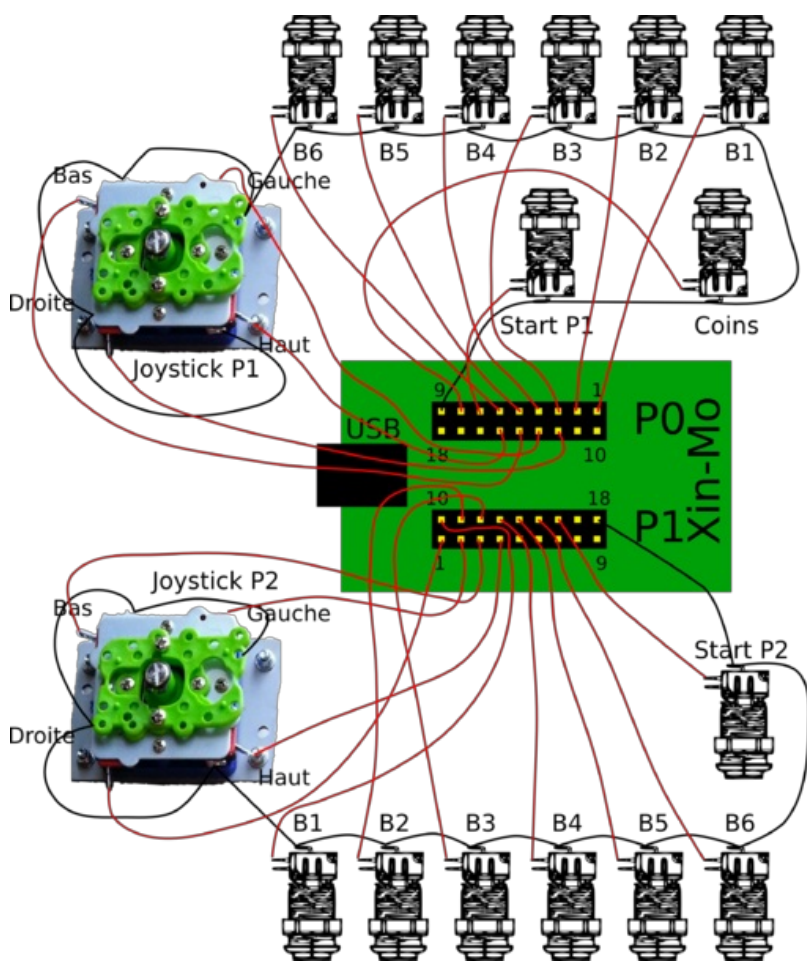

Fichier:Manette double d'arcade wiring.png



Fichier téléversé avec MsUpload on Manette_double_d'arcade

Historique du fichier

Cliquer sur une date et heure pour voir le fichier tel qu'il était à ce moment-là.

	Date et heure	Vignette	Dimensions	Utilisateur	Commentaire
actuel	23 juillet 2018 à 09:46		2 470 × 2 915 (1,16 Mio)	Chgoddon (discussion contributions)	Fichier téléversé avec MsUpload on Manette_double_d'arcade

Vous ne pouvez pas remplacer ce fichier.

Utilisation du fichier

Les 2 pages suivantes utilisent ce fichier :

Manette double d'arcade

Manette double d'arcade/fr

Métadonnées

Ce fichier contient des informations supplémentaires, probablement ajoutées par l'appareil photo numérique ou le numériseur utilisé pour le créer. Si le fichier a été modifié depuis son état original, certains détails peuvent ne pas refléter entièrement l'image modifiée.