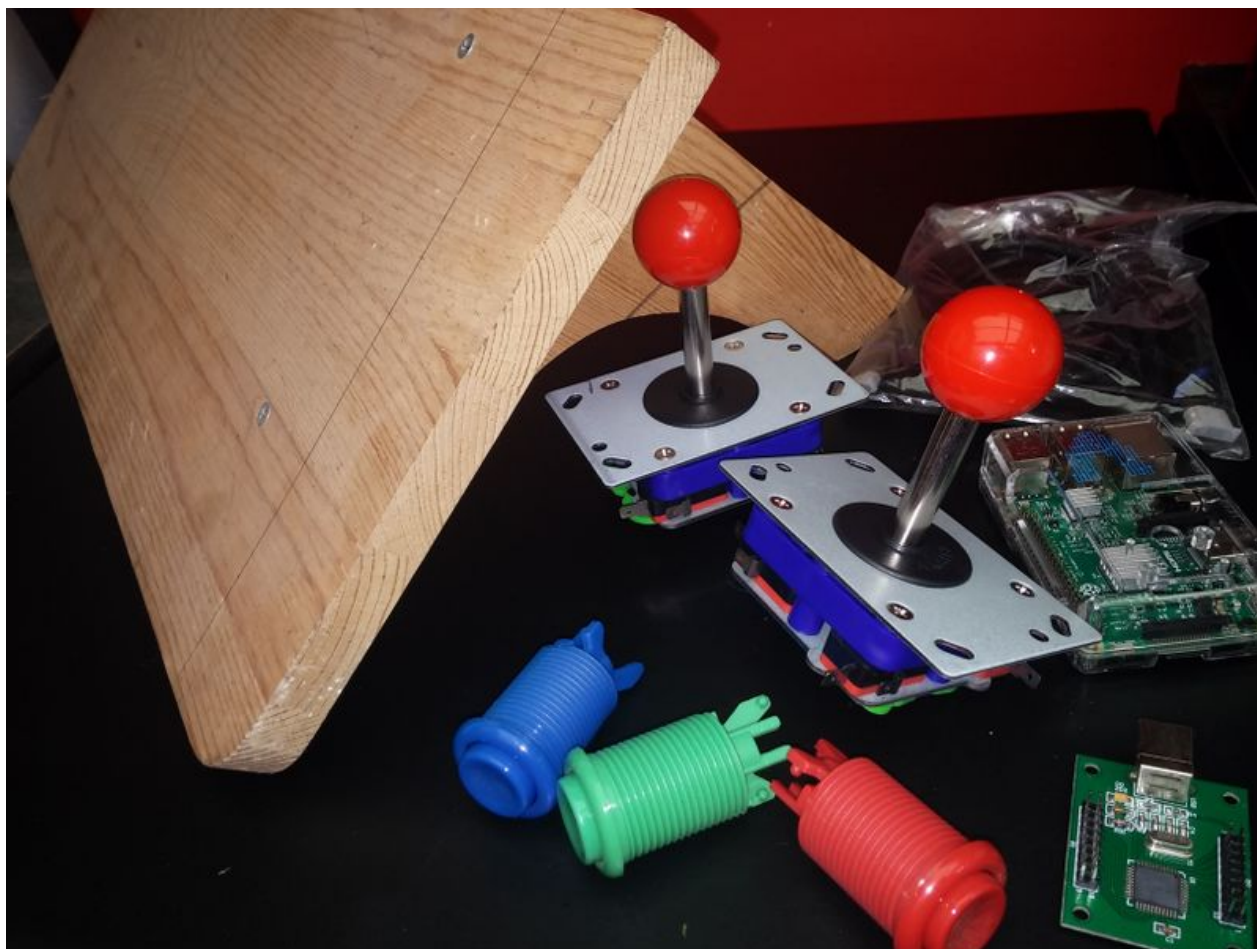

Fichier:Manette double d'arcade 2017-03-18 09.31.17.jpg



Fichier téléversé avec MsUpload on Manette_double_d'arcade

Historique du fichier

Cliquer sur une date et heure pour voir le fichier tel qu'il était à ce moment-là.

	Date et heure	Vignette	Dimensions	Utilisateur	Commentaire
actuel	23 juillet 2018 à 09:24		3 264 × 2 448 (2,27 Mio)	Chgoddon (discussion contributions)	Fichier téléversé avec MsUpload on Manette_double_d'arcade

Vous ne pouvez pas remplacer ce fichier.

Utilisation du fichier

Les 2 pages suivantes utilisent ce fichier :

Manette double d'arcade

Manette double d'arcade/fr

Métadonnées

Ce fichier contient des informations supplémentaires, probablement ajoutées par l'appareil photo numérique ou le numériseur utilisé pour le créer. Si le fichier a été modifié depuis son état original, certains détails peuvent ne pas refléter entièrement l'image modifiée.

Fabricant de l'appareil photo	LG Electronics
Modèle de l'appareil photo	LG-D802
Temps d'exposition	1/33 s (0,03030303030303 s)

Ouverture	f/2,4
Sensibilité ISO	50
Date de la prise originelle	18 mars 2017 à 09:31
Longueur focale	3,97 mm
Altitude	0 mètre au-dessus du niveau de la mer
Orientation	Normale
Résolution horizontale	72 ppp
Résolution verticale	72 ppp
Positionnement YCbCr	Centré
Version EXIF	2.2
Date de la numérisation	18 mars 2017 à 09:31
Signification de chaque composante	<ol style="list-style-type: none"> 1. Y 2. Cb 3. Cr 4. N'existe pas
Correction d'exposition	0
Mode de mesure	Moyenne pondérée au centre
Flash	Flash déclenché
Commentaires de l'utilisateur	sArea=000100110
Version FlashPix prise en charge	0 100
Espace colorimétrique	sRGB
Balance des blancs	Automatique
Taux de zoom numérique	1