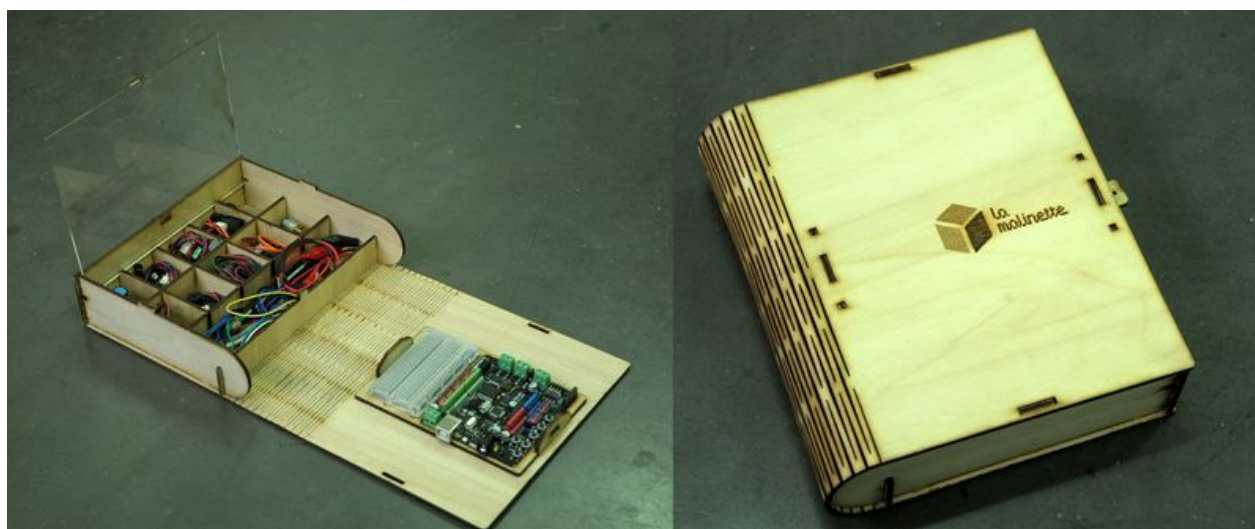

Fichier:Malinette malinette-boite.jpg



Fichier téléversé avec MsUpload

Historique du fichier

Fabricant de l'appareil photo	NIKON CORPORATION
Modèle de l'appareil photo	NIKON D300S
Temps d'exposition	1/40 s (0,025 s)
Ouverture	f/4,8
Sensibilité ISO	400
Date de la prise originelle	12 octobre 2016 à 16:21
Longueur focale	40 mm
Orientation	Normale
Résolution horizontale	300 ppp
Résolution verticale	300 ppp
Logiciel utilisé	GIMP 2.8.16
Date de modification du fichier	12 octobre 2016 à 16:31