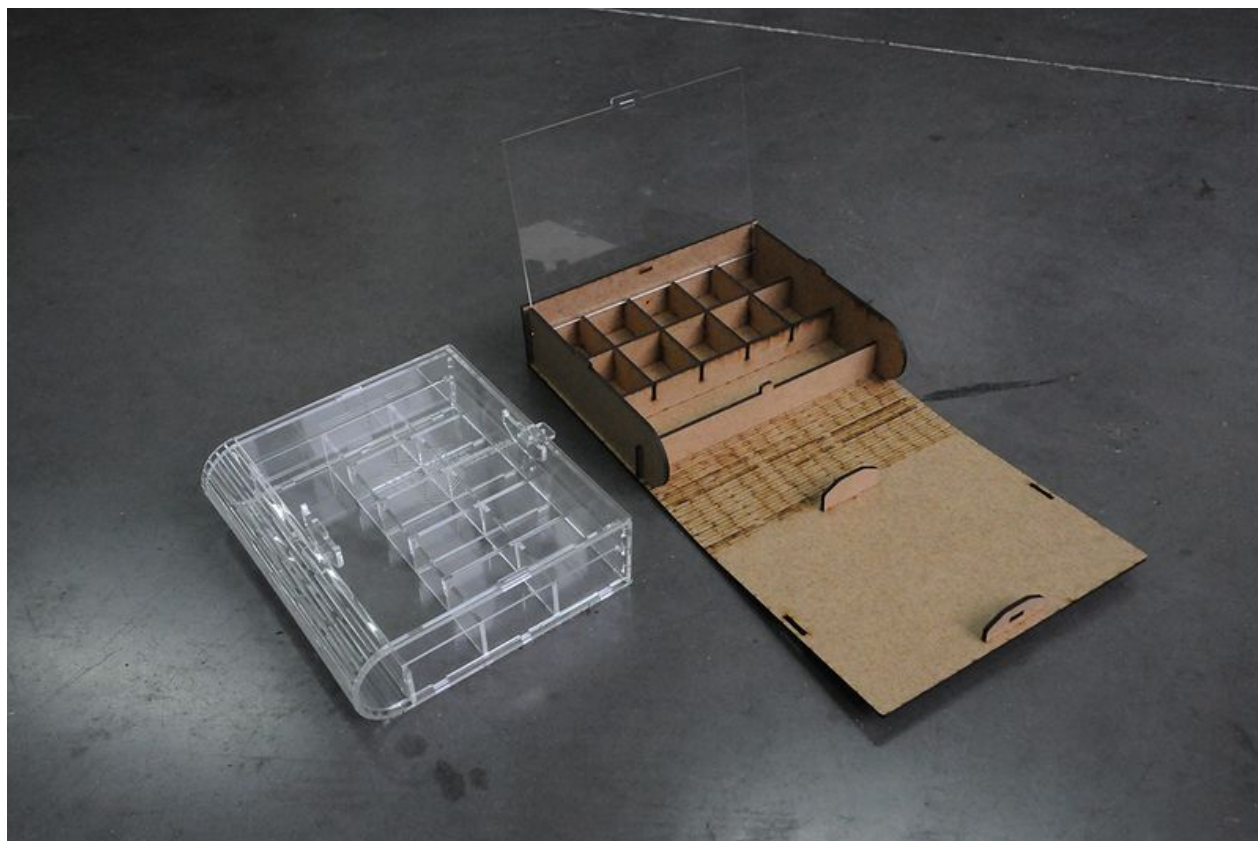

# Fichier:Malinette boitemalinette.jpg



Fichier téléversé avec MsUpload

## Historique du fichier

Cliquer sur une date et heure pour voir le fichier tel qu'il était à ce moment-là.

	Date et heure	Vignette	Dimensions	Utilisateur	Commentaire
actuel	27 octobre 2016 à 00:34		1 200 × 797 (285 Kio)	Jerome-lfo (discussion   contributions)	Fichier téléversé avec MsUpload