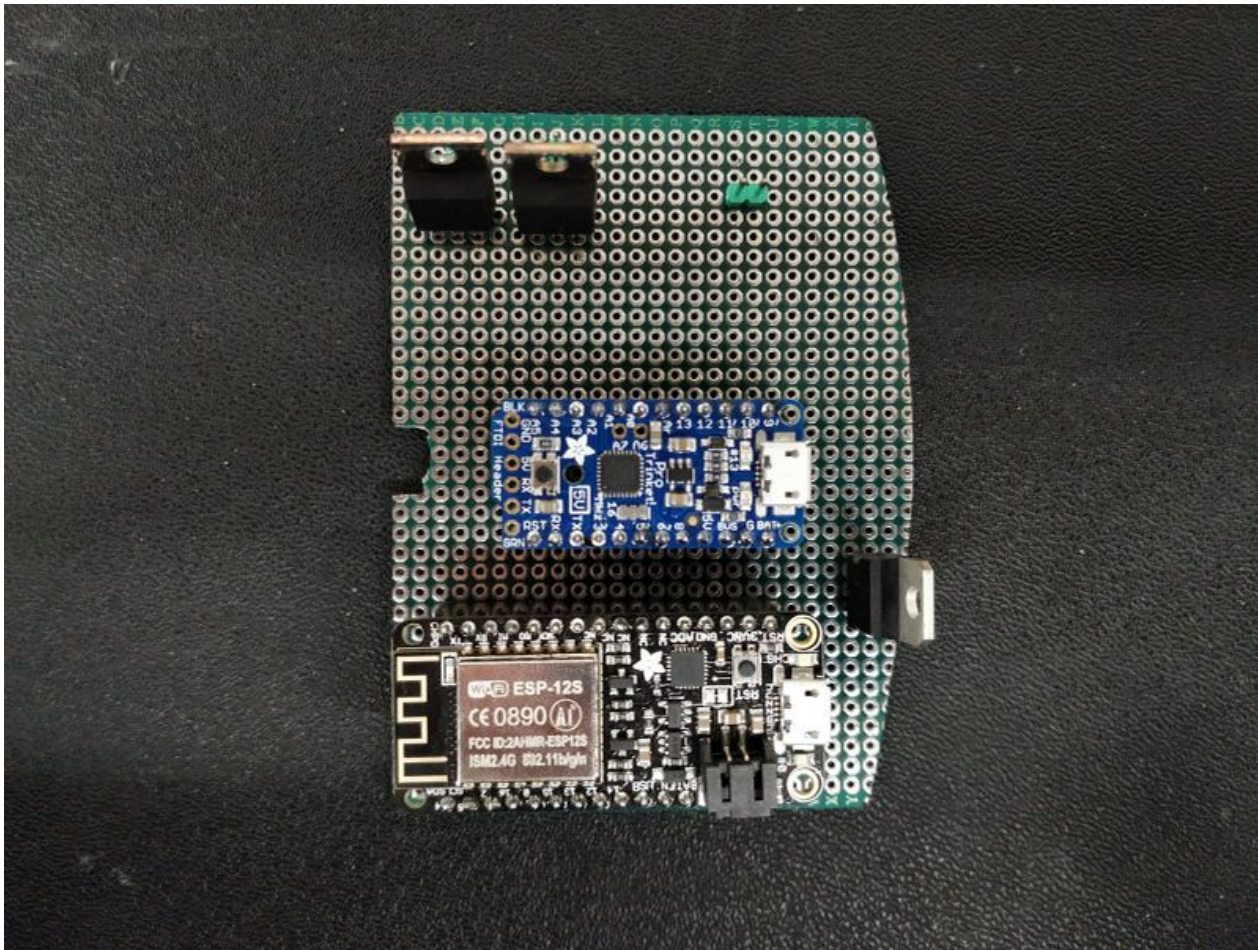

# Fichier:Maker' pot image33.jpg



Fichier téléversé avec MsUpload on Maker'\_pot

## Historique du fichier

Cliquer sur une date et heure pour voir le fichier tel qu'il était à ce moment-là.

	Date et heure	Vignette	Dimensions	Utilisateur	Commentaire
actuel	2 mars 2018 à 15:42		1 599 × 1 200 (465 Kio)	Early Maker (discussion   contributions)	Fichier téléversé avec MsUpload on Maker'_pot