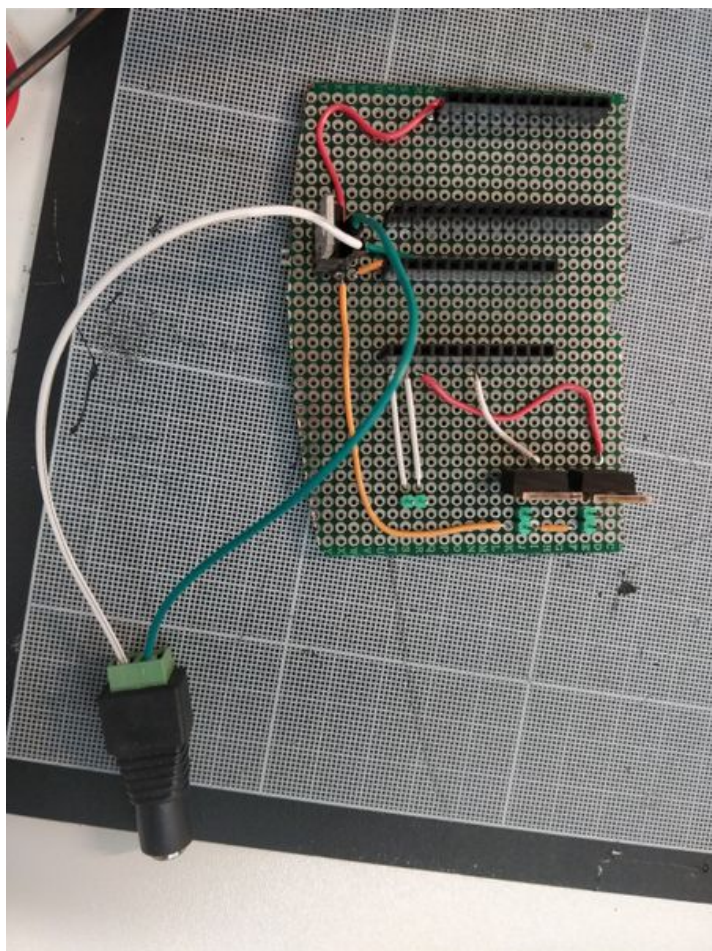

# Fichier:Maker' pot 4.jpg



Fichier téléversé avec MsUpload on Maker'\_pot

## Historique du fichier

Cliquer sur une date et heure pour voir le fichier tel qu'il était à ce moment-là.

	Date et heure	Vignette	Dimensions	Utilisateur	Commentaire
actuel	<a href="#">27 février 2018 à 15:51</a>		1 200 × 1 599 (567 Kio)	Early Maker (discussion   contributions)	Fichier téléversé avec MsUpload on Maker'_pot
	<a href="#">27 février 2018 à 15:36</a>		600 × 600 (223 Kio)	Early Maker (discussion   contributions)	Fichier téléversé avec MsUpload on Maker'_pot