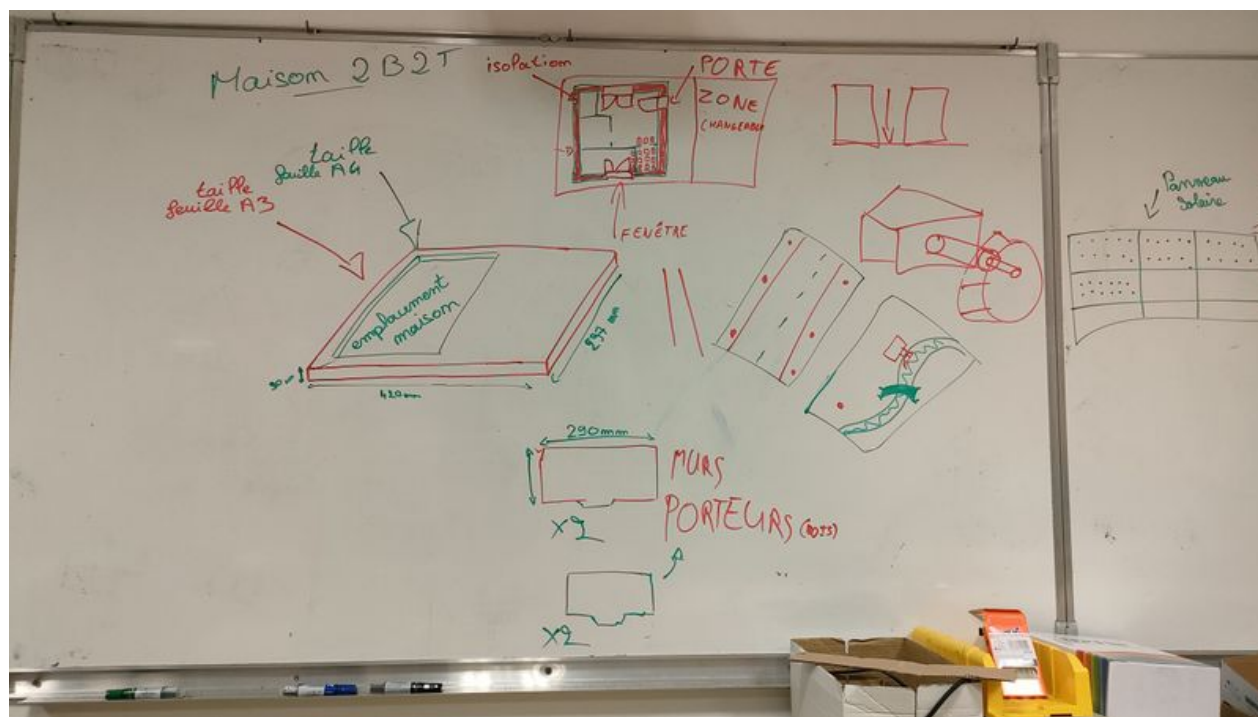

# Fichier:Maison puzzle IMG20240223090737.jpg



Maison\_puzzle\_IMG20240223090737

## Historique du fichier

Cliquer sur une date et heure pour voir le fichier tel qu'il était à ce moment-là.

	Date et heure	Vignette	Dimensions	Utilisateur	Commentaire
actuel	23 février 2024 à 11:24		4 624 × 2 608 (3,56 Mio)	Tomcolin (discussion   contributions)	Maison_puzzle_IMG20240223090737

Fabricant de l'appareil photo	OPPO
Modèle de l'appareil photo	OPPO Find X3 Lite 5G
Temps d'exposition	1/50 s (0,02 s)
Ouverture	f/1,7
Sensibilité ISO	500
Date de la prise originelle	23 février 2024 à 09:07
Longueur focale	4,73 mm
Largeur	4 624 px
Hauteur	2 608 px
Orientation	Normale
Résolution horizontale	72 ppp
Résolution verticale	72 ppp
Date de modification du fichier	23 février 2024 à 09:07
Positionnement YCbCr	Centré