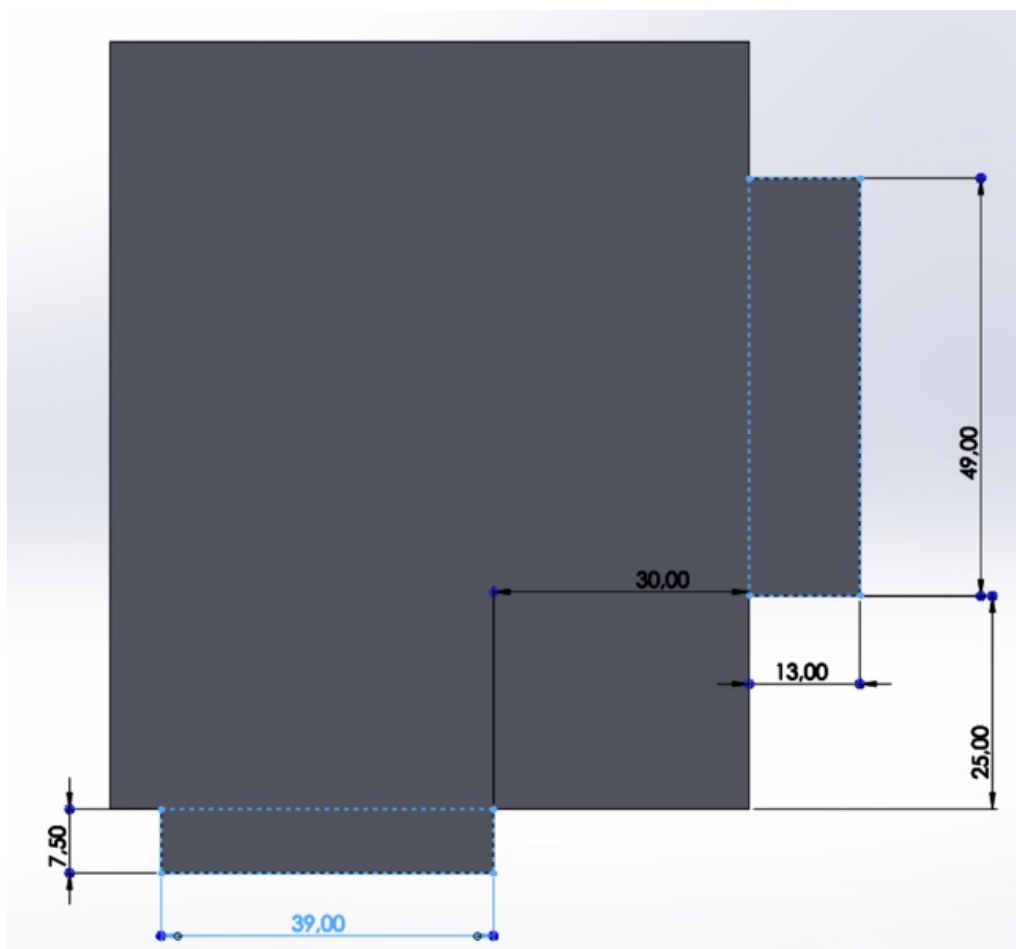

# Fichier:Maison domotique toit p5.1.png



Maison\_domotique\_toit\_p5.1

## Historique du fichier

Cliquer sur une date et heure pour voir le fichier tel qu'il était à ce moment-là.

	Date et heure	Vignette	Dimensions	Utilisateur	Commentaire
actuel	17 avril 2024 à 14:52		843 × 782 (42 Kio)	9dinamo (discussion   contributions)	Maison_domotique_toit_p5.1

Résolution horizontale	37,79 p/cm
Résolution verticale	37,79 p/cm