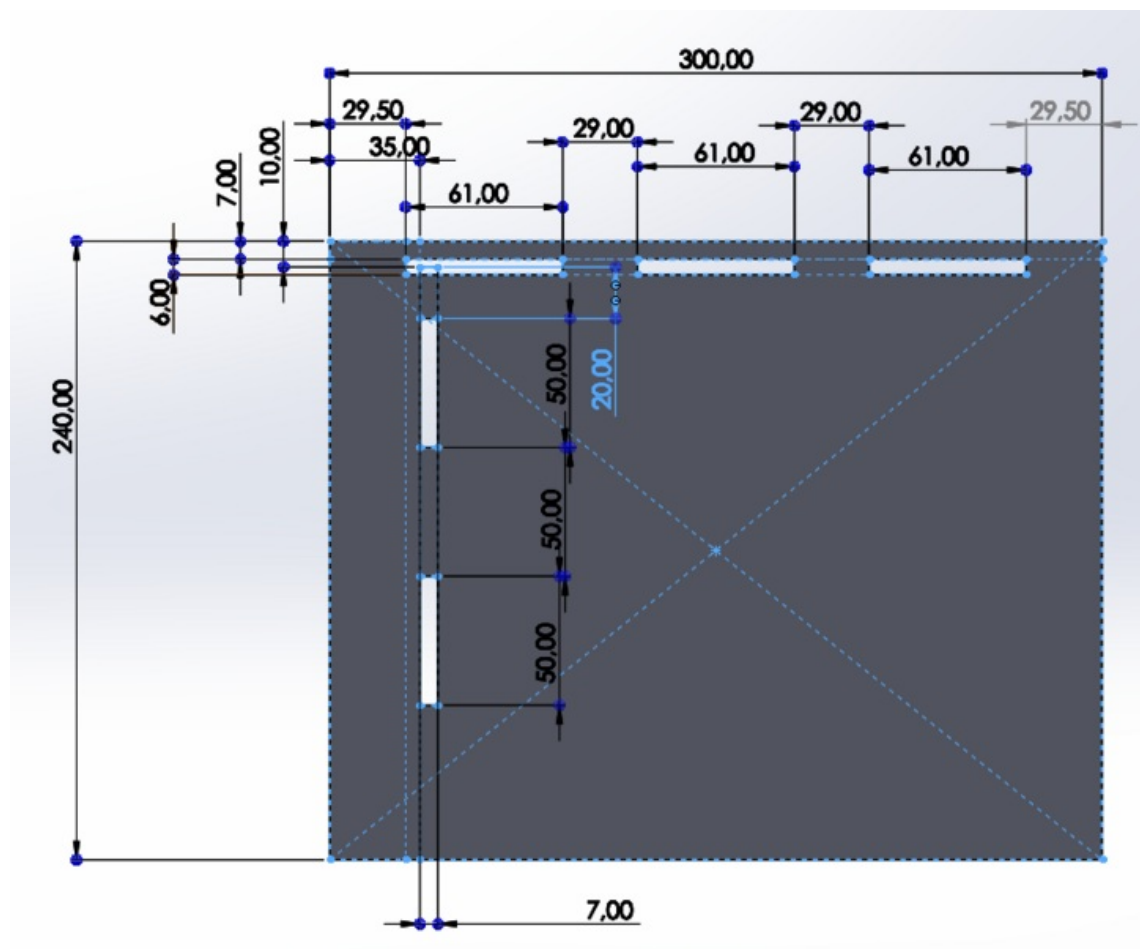

Fichier:Maison domotique toit p3.png



Maison_domotique_toit_p3

Historique du fichier

Cliquer sur une date et heure pour voir le fichier tel qu'il était à ce moment-là.

	Date et heure	Vignette	Dimensions	Utilisateur	Commentaire
actuel	17 avril 2024 à 14:52		831 × 688 (92 Kio)	9dinamo (discussion contributions)	Maison_domotique_toit_p3

Résolution horizontale	37,79 p/cm
Résolution verticale	37,79 p/cm