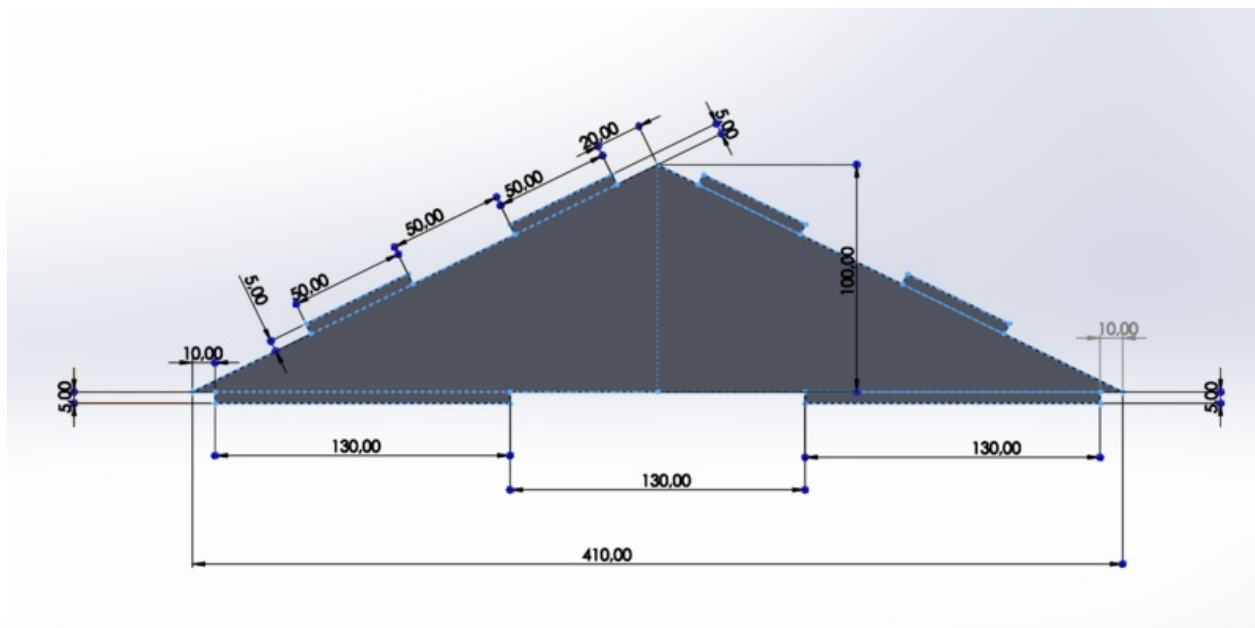

Fichier:Maison domotique toit p2.png



Maison_domotique_toit_p2

Historique du fichier

Cliquer sur une date et heure pour voir le fichier tel qu'il était à ce moment-là.

	Date et heure	Vignette	Dimensions	Utilisateur	Commentaire
actuel	17 avril 2024 à 14:52		1 372 × 681 (135 Kio)	9dinamo (discussion contributions)	Maison_domotique_toit_p2

Résolution horizontale	37,79 p/cm
Résolution verticale	37,79 p/cm