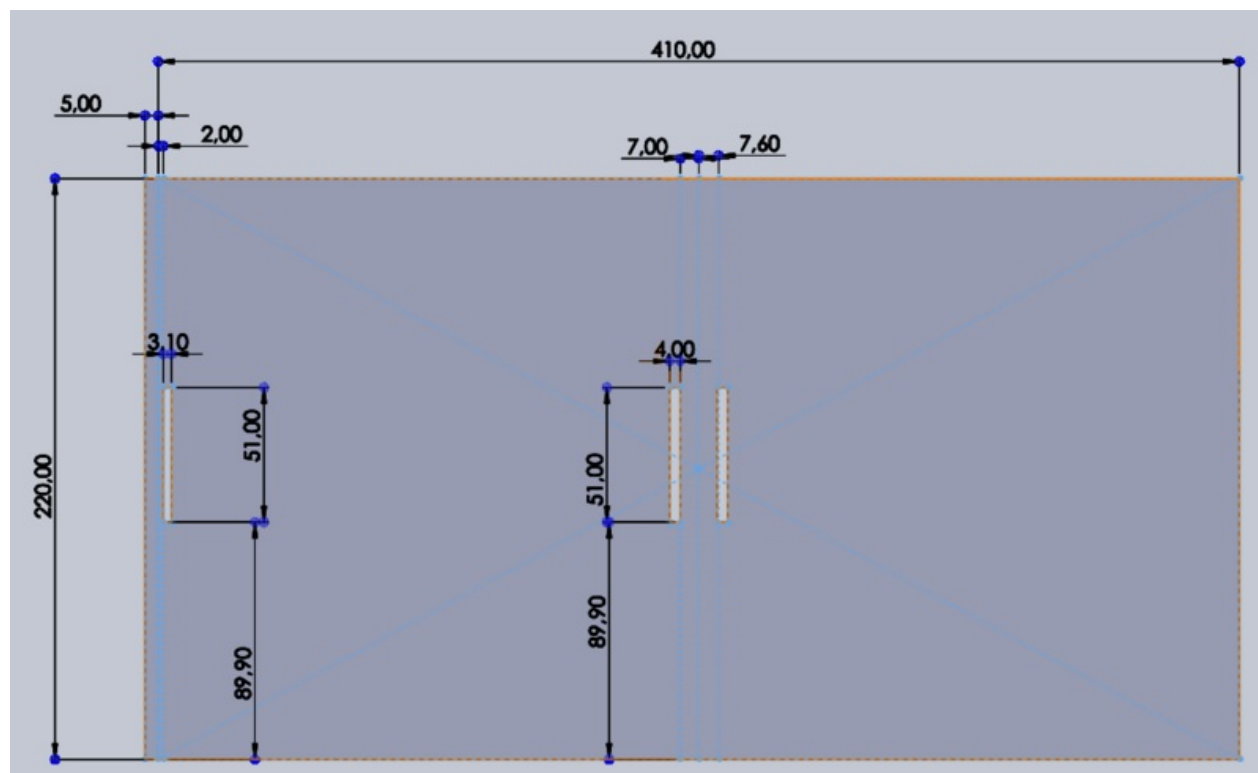

Fichier:Maison domotique toit p1.png



Maison_domotique_toit_p1

Historique du fichier

Cliquer sur une date et heure pour voir le fichier tel qu'il était à ce moment-là.

	Date et heure	Vignette	Dimensions	Utilisateur	Commentaire
actuel	17 avril 2024 à 14:52		1 062 × 649 (62 Kio)	9dinamo (discussion contributions)	Maison_domotique_toit_p1

Résolution horizontale	37,79 p/cm
Résolution verticale	37,79 p/cm