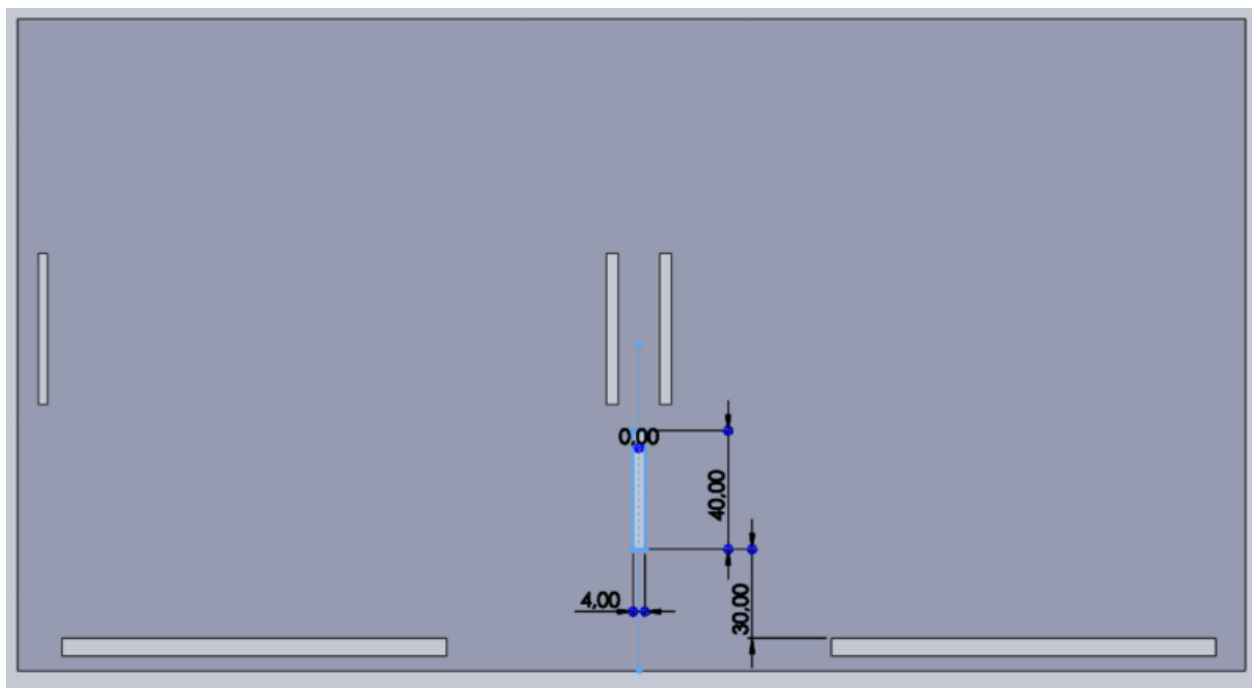

Fichier:Maison domotique toit p1.2.png



Maison_domotique_toit_p1.2

Historique du fichier

Cliquer sur une date et heure pour voir le fichier tel qu'il était à ce moment-là.

	Date et heure	Vignette	Dimensions	Utilisateur	Commentaire
actuel	17 avril 2024 à 14:52		1 088 × 593 (16 Kio)	9dinamo (discussion contributions)	Maison_domotique_toit_p1.2

Résolution horizontale	37,79 p/cm
Résolution verticale	37,79 p/cm