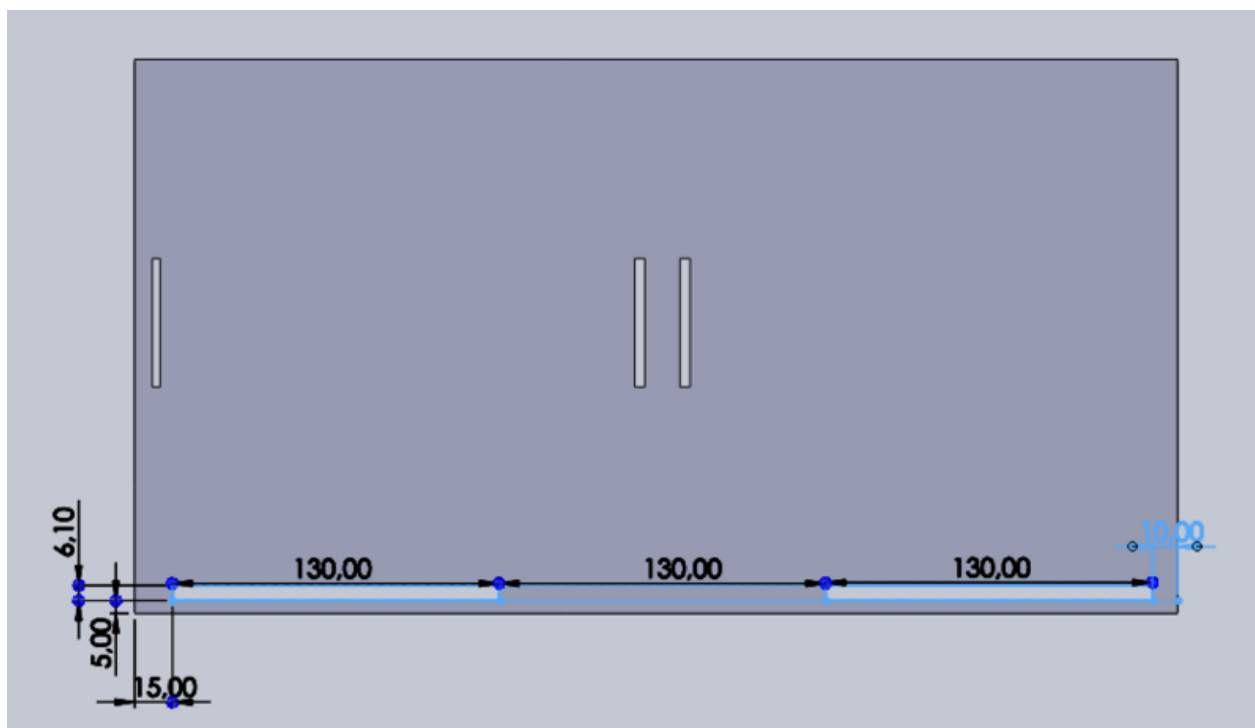

# Fichier:Maison domotique toit p1.1.png



Maison\_domotique\_toit\_p1.1

## Historique du fichier

Cliquer sur une date et heure pour voir le fichier tel qu'il était à ce moment-là.

	Date et heure	Vignette	Dimensions	Utilisateur	Commentaire
actuel	17 avril 2024 à 14:52		858 × 494 (18 Kio)	9dynamo (discussion   contributions)	Maison_domotique_toit_p1.1

Résolution horizontale	37,79 p/cm
Résolution verticale	37,79 p/cm