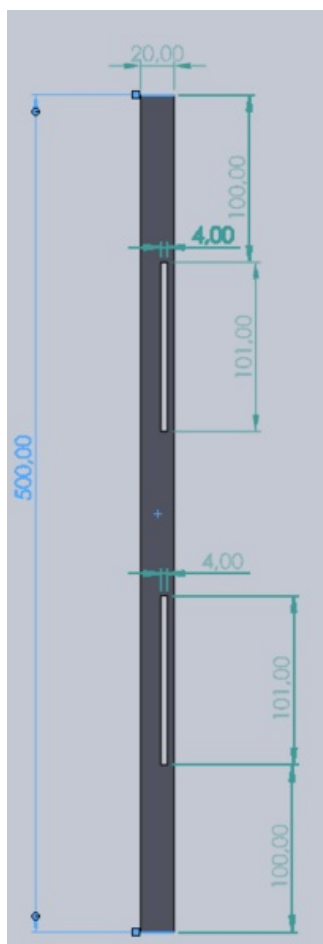

# Fichier:Maison domotique pi ce 6.png



Maison\_domotique\_pi\_ce\_6

## Historique du fichier

Cliquer sur une date et heure pour voir le fichier tel qu'il était à ce moment-là.

	Date et heure	Vignette	Dimensions	Utilisateur	Commentaire
actuel	17 avril 2024 à 14:49		261 × 772 (12 Kio)	9dinamo (discussion   contributions)	Maison_domotique_pi_ce_6

Résolution horizontale	37,79 p/cm
Résolution verticale	37,79 p/cm