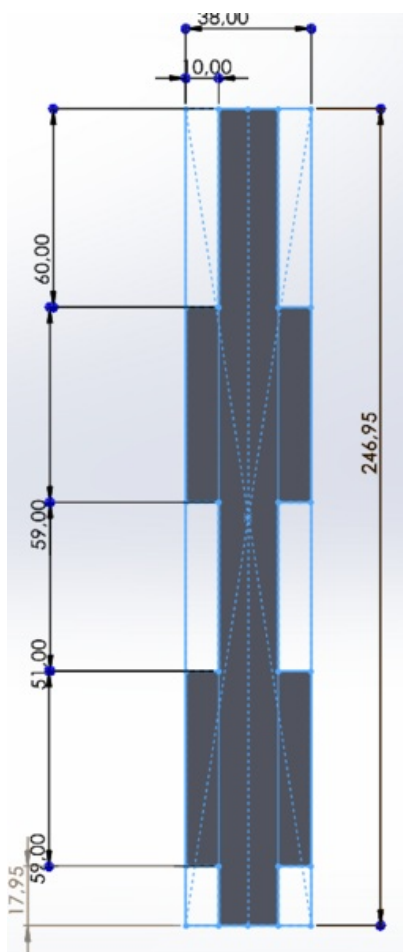

Fichier:Maison domotique pi ce 5.png



Maison_domotique_pi_ce_5

Historique du fichier

Cliquer sur une date et heure pour voir le fichier tel qu'il était à ce moment-là.

	Date et heure	Vignette	Dimensions	Utilisateur	Commentaire
actuel	17 avril 2024 à 14:49		342 × 810 (57 Kio)	9dinamo (discussion contributions)	Maison_domotique_pi_ce_5

Résolution horizontale	37,79 p/cm
Résolution verticale	37,79 p/cm