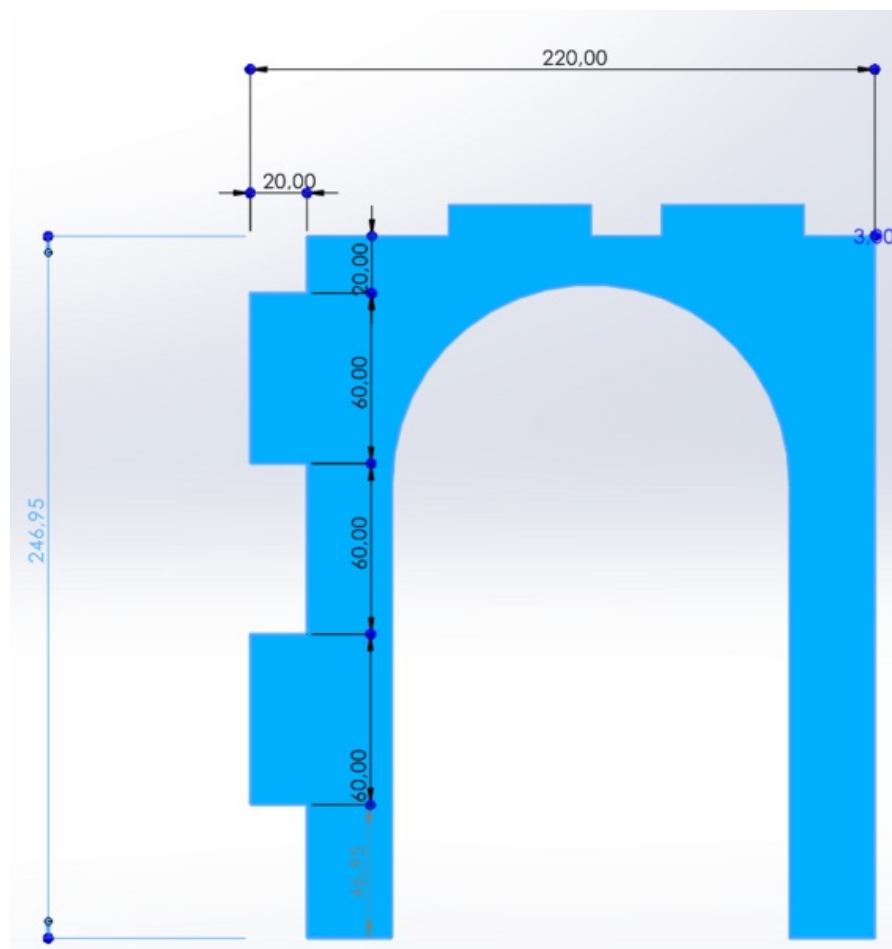

Fichier:Maison domotique pi ce 4.png



Maison_domotique_pi_ce_4

Historique du fichier

Cliquer sur une date et heure pour voir le fichier tel qu'il était à ce moment-là.

	Date et heure	Vignette	Dimensions	Utilisateur	Commentaire
actuel	17 avril 2024 à 14:48		729 × 773 (70 Kio)	9dinamo (discussion contributions)	Maison_domotique_pi_ce_4

Résolution horizontale	37,79 p/cm
Résolution verticale	37,79 p/cm