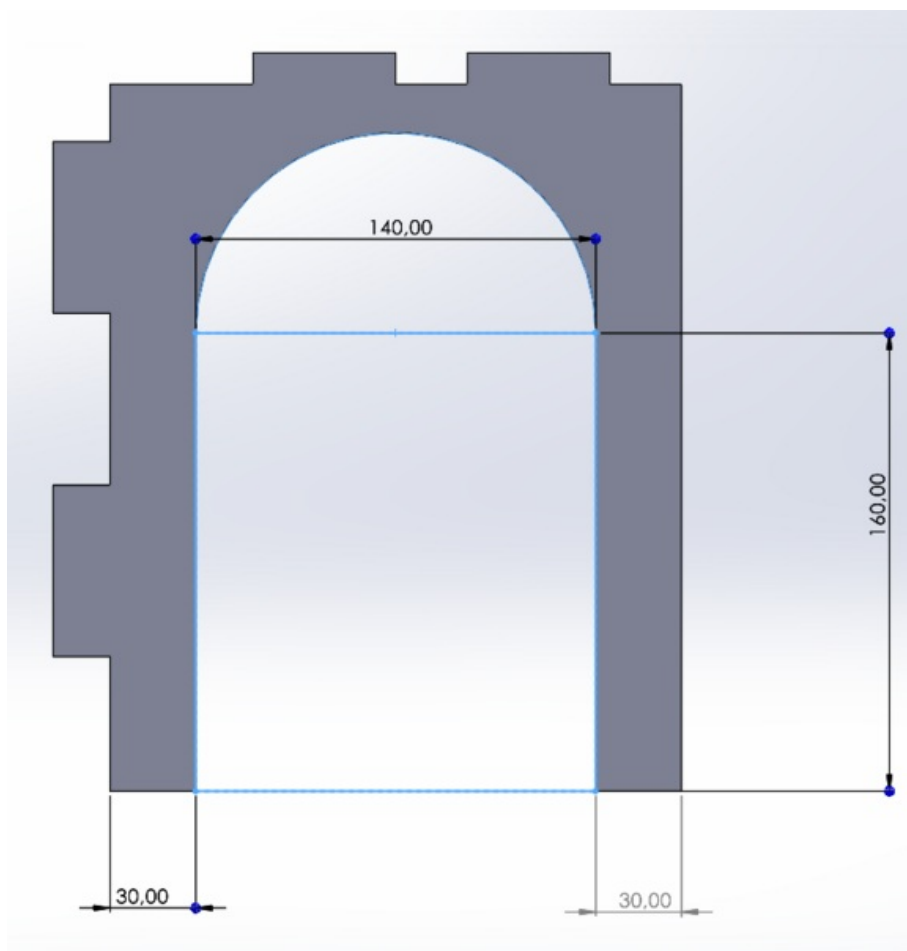

# Fichier:Maison domotique pi ce 4.1.png



Maison\_domotique\_pi\_ce\_4.1

## Historique du fichier

Cliquer sur une date et heure pour voir le fichier tel qu'il était à ce moment-là.

	Date et heure	Vignette	Dimensions	Utilisateur	Commentaire
actuel	17 avril 2024 à 14:48		753 × 784 (63 Kio)	9dinamo (discussion   contributions)	Maison_domotique_pi_ce_4.1

Résolution horizontale	37,79 p/cm
Résolution verticale	37,79 p/cm