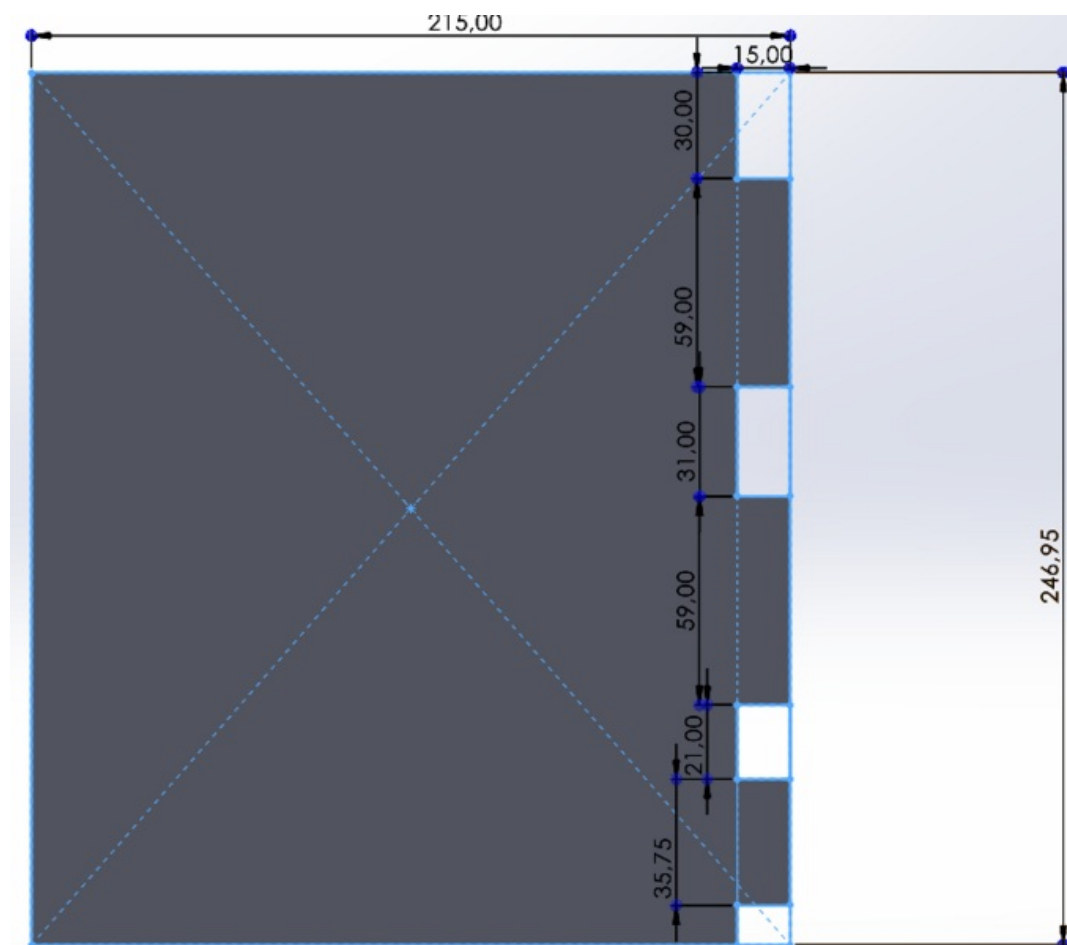

Fichier:Maison domotique pi ce 3.png



Maison_domotique_pi_ce_3

Historique du fichier

Cliquer sur une date et heure pour voir le fichier tel qu'il était à ce moment-là.

| | Date et heure | Vignette | Dimensions | Utilisateur | Commentaire |
|--------|-----------------------|---|--------------------|--------------------------------------|--------------------------|
| actuel | 17 avril 2024 à 14:46 |  | 766 × 677 (51 Kio) | 9dinamo (discussion contributions) | Maison_domotique_pi_ce_3 |

| | |
|------------------------|------------|
| Résolution horizontale | 37,79 p/cm |
| Résolution verticale | 37,79 p/cm |