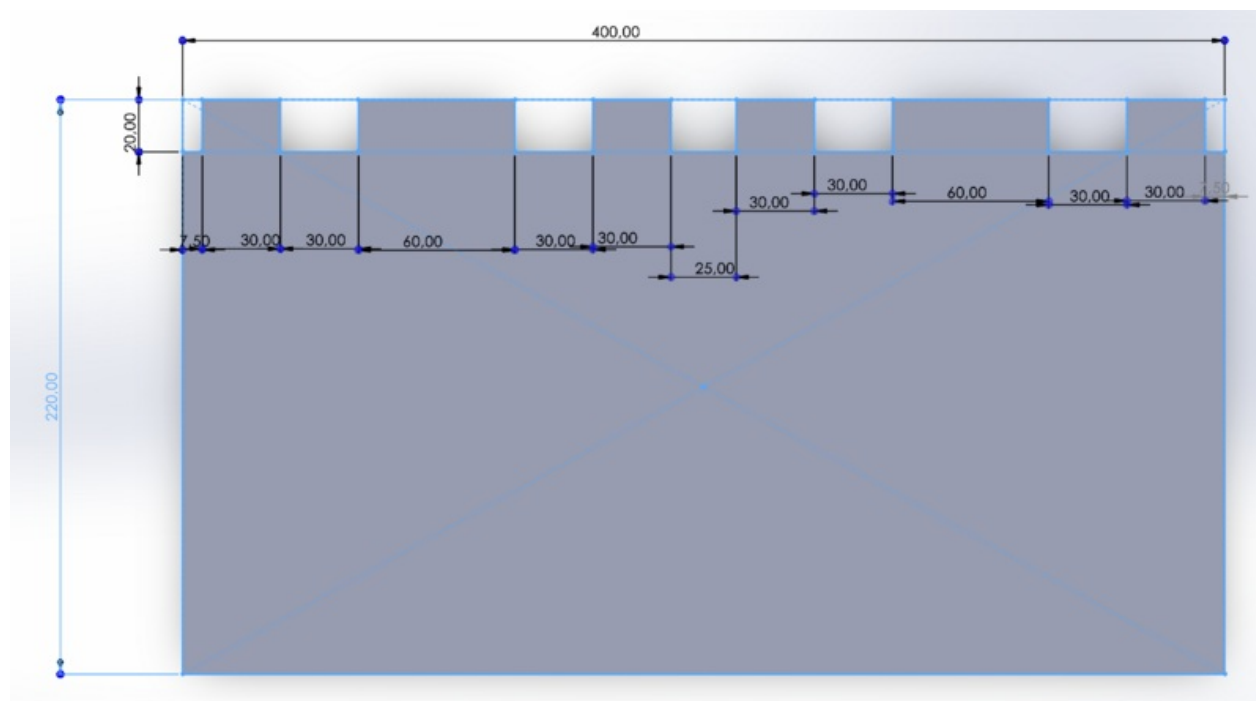

Fichier:Maison domotique pi ce 2.png



Maison_domotique_pi_ce_2

Historique du fichier

Cliquer sur une date et heure pour voir le fichier tel qu'il était à ce moment-là.

	Date et heure	Vignette	Dimensions	Utilisateur	Commentaire
actuel	17 avril 2024 à 14:44		1 388 × 768 (121 Kio)	9dynamo (discussion contributions)	Maison_domotique_pi_ce_2

Résolution horizontale	37,79 p/cm
Résolution verticale	37,79 p/cm