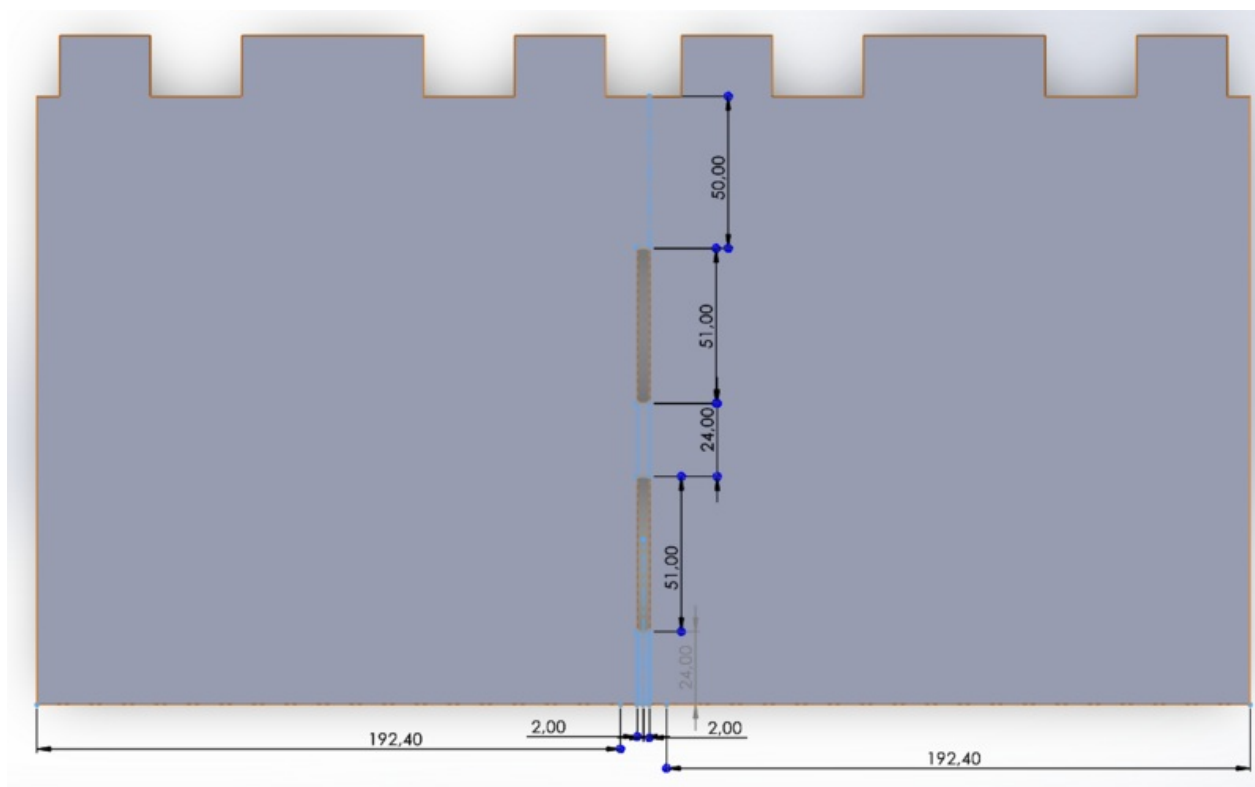

# Fichier:Maison domotique pi ce 2.1.png



Maison\_domotique\_pi\_ce\_2.1

## Historique du fichier

Cliquer sur une date et heure pour voir le fichier tel qu'il était à ce moment-là.

	Date et heure	Vignette	Dimensions	Utilisateur	Commentaire
actuel	17 avril 2024 à 14:44		1 239 × 769 (68 Kio)	9dinamo (discussion   contributions)	Maison_domotique_pi_ce_2.1

Résolution horizontale	37,79 p/cm
Résolution verticale	37,79 p/cm