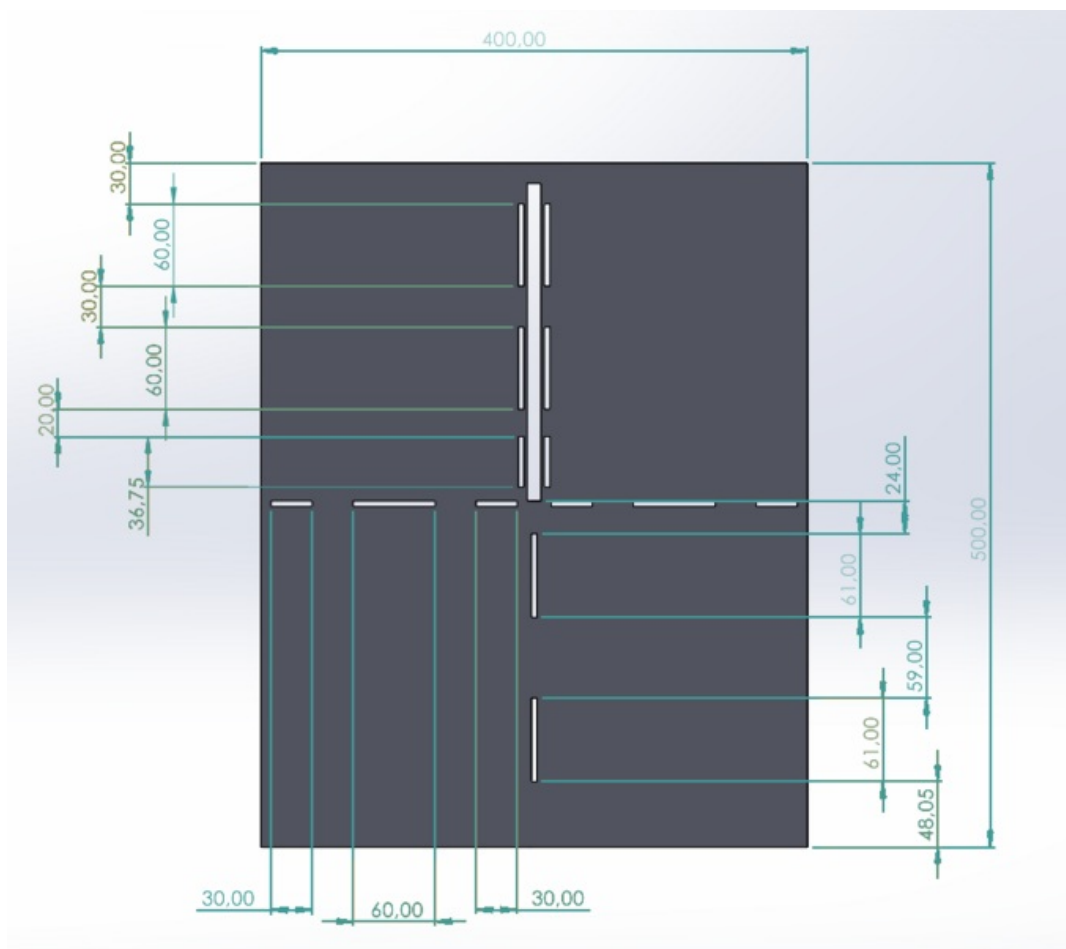

Fichier:Maison domotique pi ce 1.png



Maison_domotique_pi_ce_1

Historique du fichier

Cliquer sur une date et heure pour voir le fichier tel qu'il était à ce moment-là.

	Date et heure	Vignette	Dimensions	Utilisateur	Commentaire
actuel	12 avril 2024 à 09:55		886 × 783 (72 Kio)	9dinamo (discussion contributions)	Maison_domotique_pi_ce_1

Résolution horizontale	37,79 p/cm
Résolution verticale	37,79 p/cm