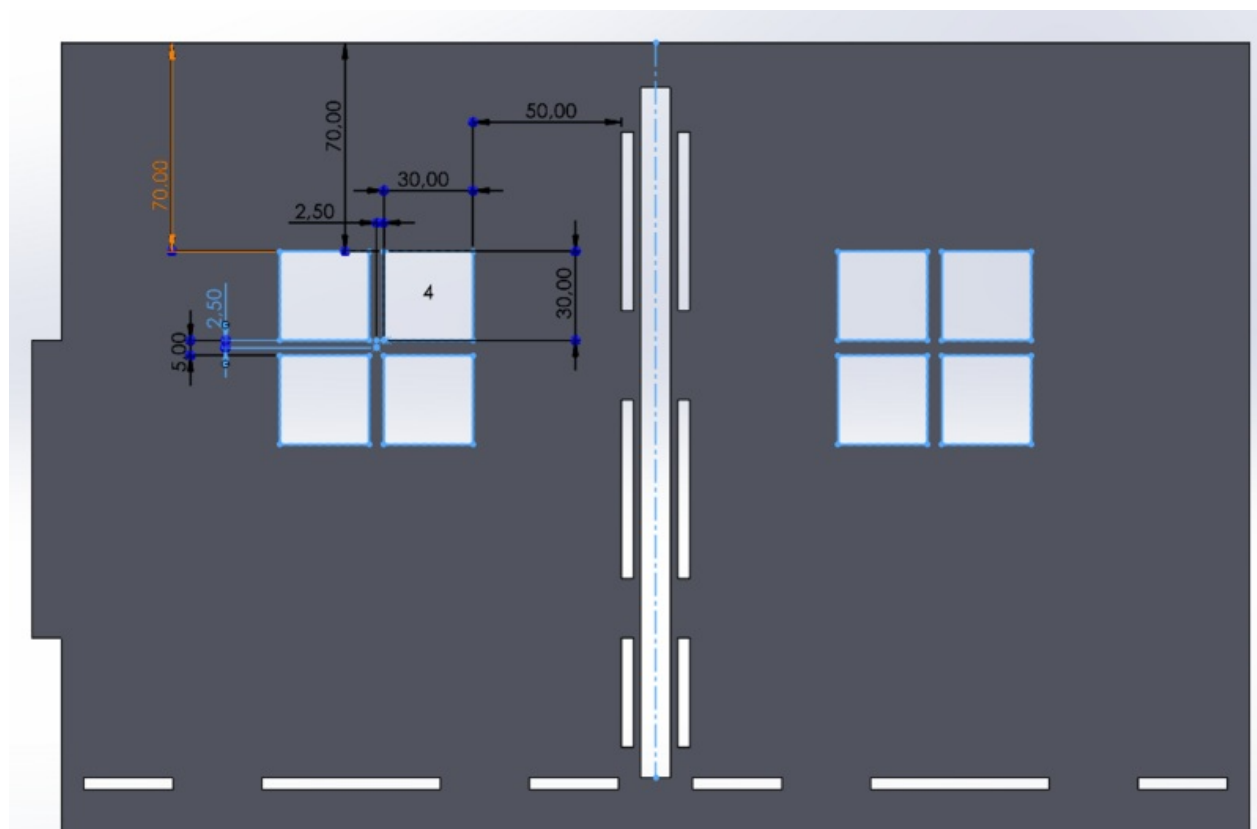

# Fichier:Maison domotique pi ce 1.2.png



Maison\_domotique\_pi\_ce\_1.2

## Historique du fichier

Cliquer sur une date et heure pour voir le fichier tel qu'il était à ce moment-là.

	Date et heure	Vignette	Dimensions	Utilisateur	Commentaire
actuel	12 avril 2024 à 09:55		1 068 × 698 (46 Kio)	9dinamo (discussion   contributions)	Maison_domotique_pi_ce_1.2

Résolution horizontale	37,79 p/cm
Résolution verticale	37,79 p/cm