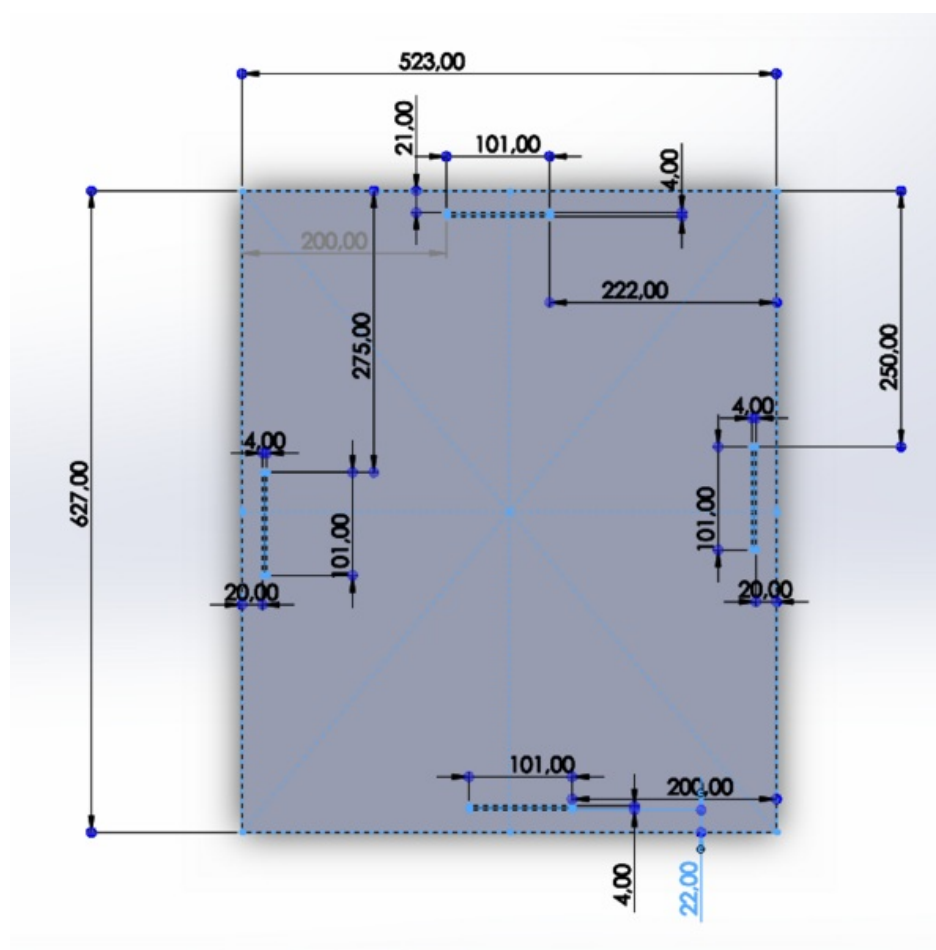

# Fichier:Maison domotique base P3.png



Maison\_domotique\_base\_P3

## Historique du fichier

Cliquer sur une date et heure pour voir le fichier tel qu'il était à ce moment-là.

	Date et heure	Vignette	Dimensions	Utilisateur	Commentaire
actuel	17 avril 2024 à 14:56		762 × 770 (98 Kio)	9dinamo (discussion   contributions)	Maison_domotique_base_P3

Résolution horizontale	37,79 p/cm
Résolution verticale	37,79 p/cm