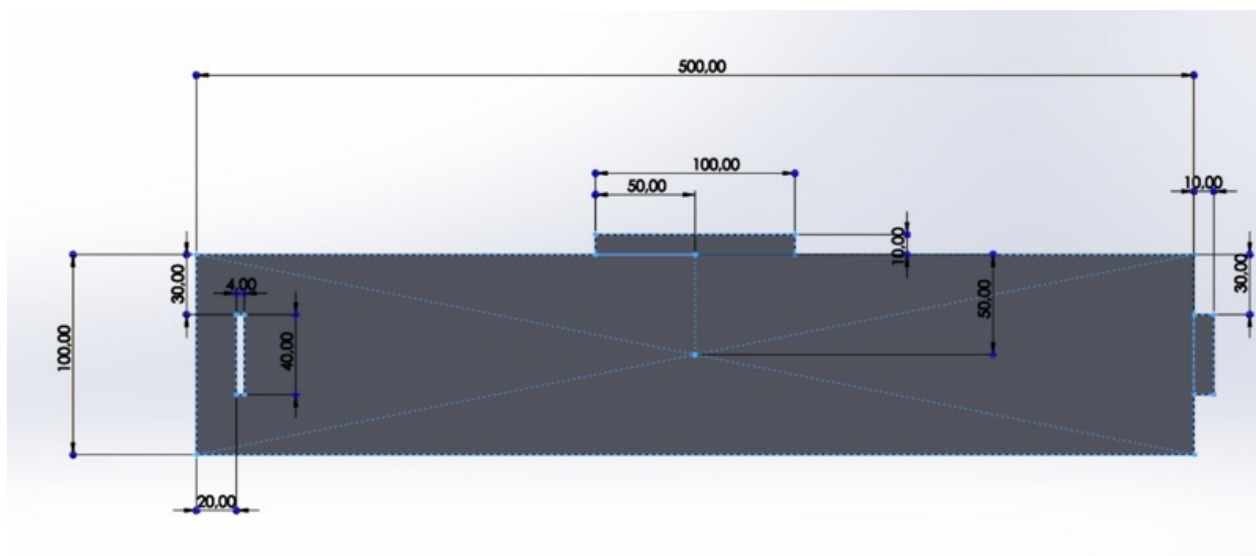

# Fichier:Maison domotique base P2.png



Maison\_domotique\_base\_P2

## Historique du fichier

Cliquer sur une date et heure pour voir le fichier tel qu'il était à ce moment-là.

	Date et heure	Vignette	Dimensions	Utilisateur	Commentaire
actuel	17 avril 2024 à 14:56		1 428 × 626 (115 Kio)	9dinamo (discussion   contributions)	Maison_domotique_base_P2

Résolution horizontale	37,79 p/cm
Résolution verticale	37,79 p/cm