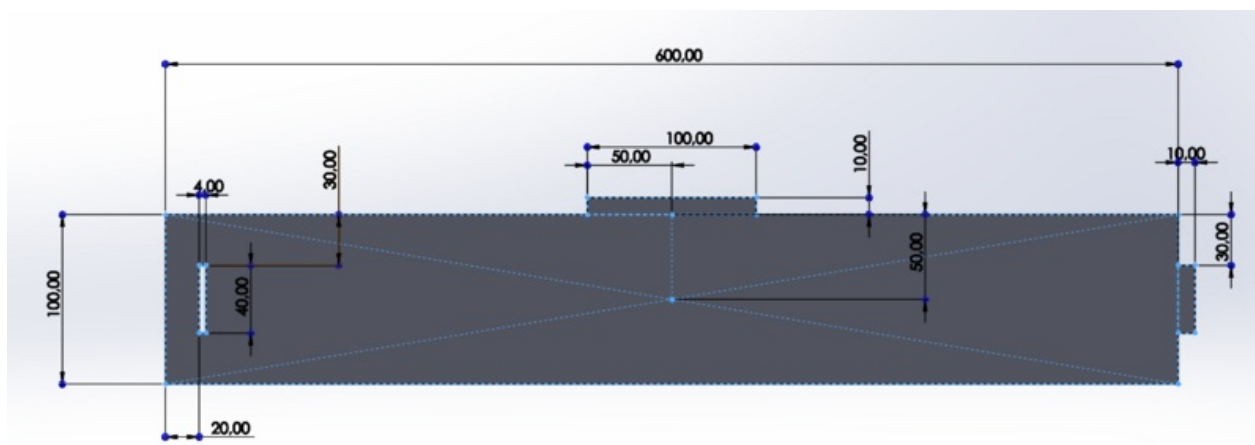

Fichier:Maison domotique base P1.png



Maison_domotique_base_P1

Historique du fichier

Cliquer sur une date et heure pour voir le fichier tel qu'il était à ce moment-là.

	Date et heure	Vignette	Dimensions	Utilisateur	Commentaire
actuel	17 avril 2024 à 14:56		1 435 × 505 (98 Kio)	9dinamo (discussion contributions)	Maison_domotique_base_P1

Résolution horizontale	37,79 p/cm
Résolution verticale	37,79 p/cm